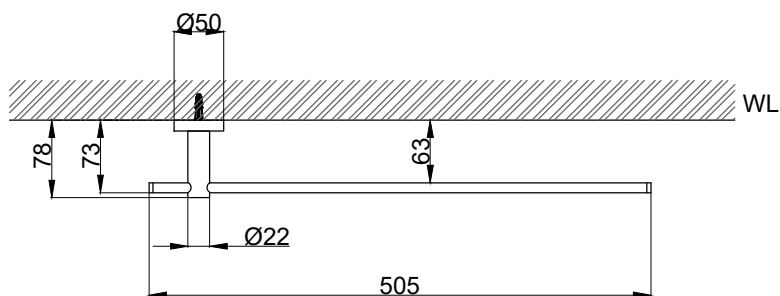

注意事項：

1. 請勿使用酸、鹼清潔劑清潔產品。
2. 產品須鎖固於實牆，若現場並非實牆，須請師傅評估如何加強固定。
3. 產品顏色及樣式均以實品為準，若有更改，恕不另行通知。
4. 本公司保留一切有關產品修改或改進產品材料、品質、規格與停產等之權利。

請於產品送達現場後再進行鑽孔動作，避免尺寸有些許誤差

最後修改日期	2024年03月28日	製圖	Yuan	比例	1:7	品名	不對稱單桿毛巾架
備註		審核	Robin	單位	mm	型號	AS8011