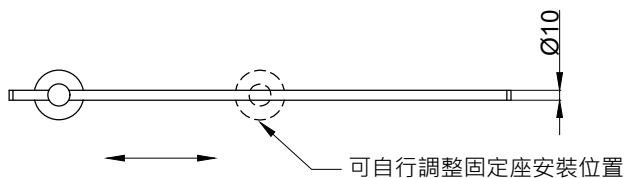

注意事項：

1. 請勿使用酸、鹼清潔劑清潔產品。
2. 產品須鎖固於實牆，若現場並非實牆，須請師傅評估如何加強固定。
3. 產品顏色及樣式均以實品為準，若有更改，恕不另行通知。
4. 本公司保留一切有關產品修改或改進產品材料、品質、規格與停產等之權利。

請於產品送達現場後再進行鑽孔動作，避免尺寸有些許誤差

最後修改日期	2024年03月28日	製圖	Yuan	比例	1:7	品名	不對稱單桿毛巾架
備註		審核	Robin	單位	mm	型號	AS8011