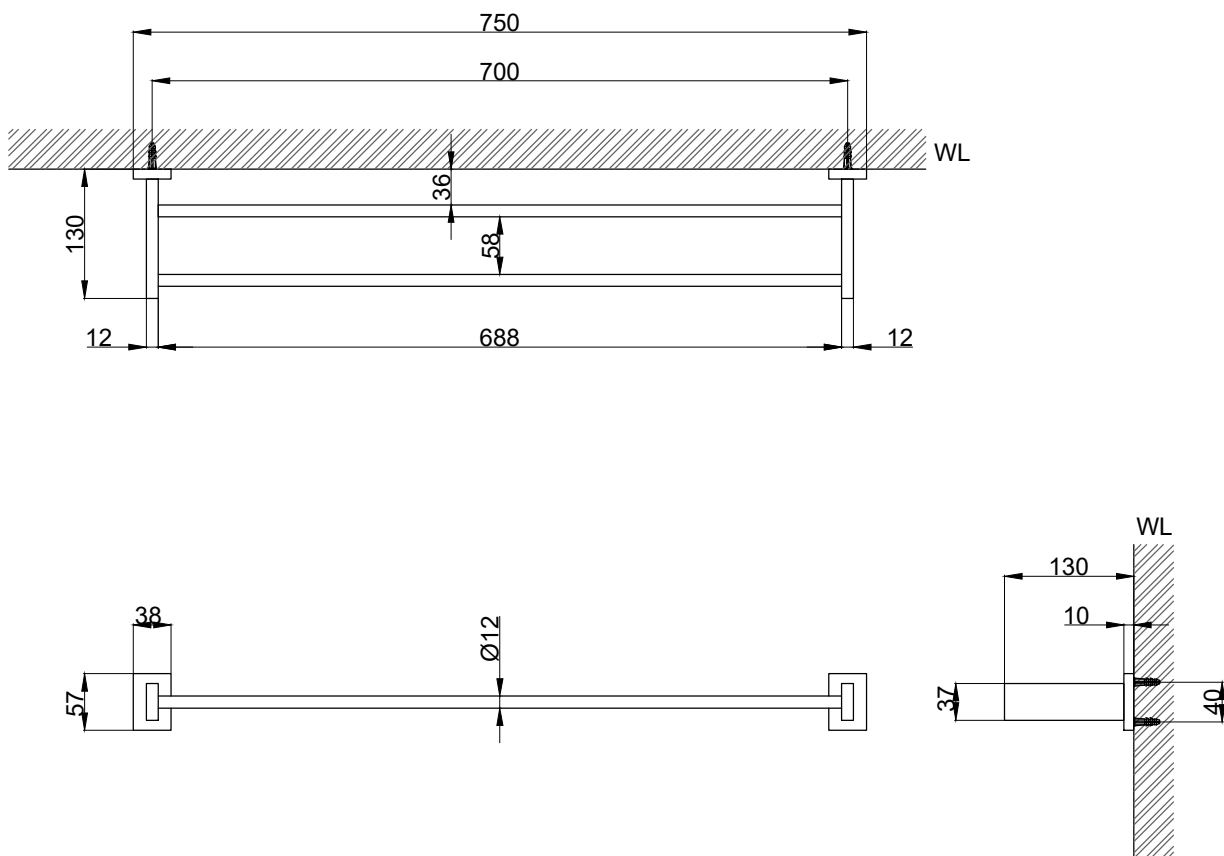

注意事項：

1. 請勿使用酸、鹼清潔劑清潔產品。
2. 產品須鎖固於實牆，若現場並非實牆，須請師傅評估如何加強固定。
3. 產品顏色及樣式均以實品為準，若有更改，恕不另行通知。
4. 本公司保留一切有關產品修改或改進產品材料、品質、規格與停產等之權利。

可自行裁切尺寸，裁切後不可退換貨  
請於產品送達現場後再進行鑽孔動作，避免尺寸有些許誤差

最後修改日期	2022年11月28日	製圖	Yuan	比例	1:7	品名	雙桿毛巾架
備註		審核	Robin	單位	mm	型號	AS0102