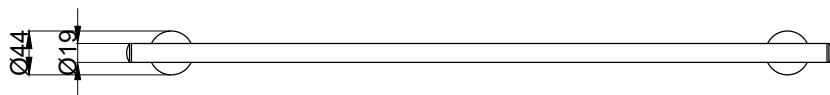

注意事項：

1. 請勿使用酸、鹼清潔劑清潔產品。
2. 產品須鎖固於實牆，若現場並非實牆，須請師傅評估如何加強固定。
3. 產品顏色及樣式均以實品為準，若有更改，恕不另行通知。
4. 本公司保留一切有關產品修改或改進產品材料、品質、規格與停產等之權利。

請於產品送達現場後再進行鑽孔動作，避免尺寸有些許誤差

最後修改日期	2022年11月28日	製圖	Yuan	比例	1:7	品名	雙桿毛巾架
備註		審核	Robin	單位	mm	型號	AS0202