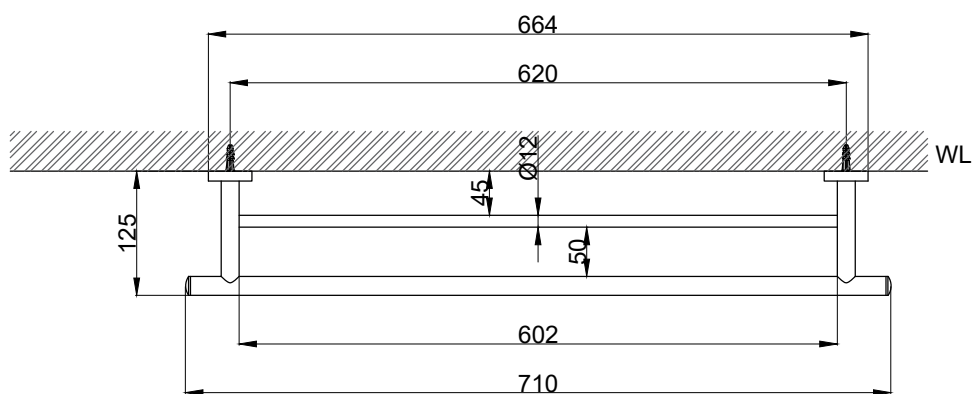

注意事項：

1. 請勿使用酸、鹼清潔劑清潔產品。
2. 產品須鎖固於實牆，若現場並非實牆，須請師傅評估如何加強固定。
3. 產品顏色及樣式均以實品為準，若有更改，恕不另行通知。
4. 本公司保留一切有關產品修改或改進產品材料、品質、規格與停產等之權利。

請於產品送達現場後再進行鑽孔動作，避免尺寸有些許誤差

最後修改日期	2022年11月28日	製圖	Yuan	比例	1:7	品名	雙桿毛巾架
備註		審核	Robin	單位	mm	型號	AS0202