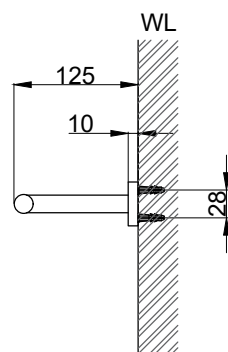

注意事項：

1. 請勿使用酸、鹼清潔劑清潔產品。
2. 產品須鎖固於實牆，若現場並非實牆，須請師傅評估如何加強固定。
3. 產品顏色及樣式均以實品為準，若有更改，恕不另行通知。
4. 本公司保留一切有關產品修改或改進產品材料、品質、規格與停產等之權利。

請於產品送達現場後再進行鑽孔動作，避免尺寸有些許誤差

最後修改日期	2022年11月28日	製圖	Yuan	比例	1:7	品名	雙桿毛巾架
備註		審核	Robin	單位	mm	型號	AS0202