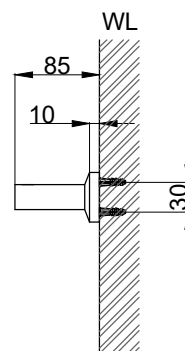

注意事項：

1. 請勿使用酸、鹼清潔劑清潔產品。
2. 產品須鎖固於實牆，若現場並非實牆，須請師傅評估如何加強固定。
3. 產品顏色及樣式均以實品為準，若有更改，恕不另行通知。
4. 本公司保留一切有關產品修改或改進產品材料、品質、規格與停產等之權利。

可自行裁切尺寸，裁切後不可退換貨
請於產品送達現場後再進行鑽孔動作，避免尺寸有些許誤差

最後修改日期	2022年11月30日	製圖	Yuan	比例	1:7	品名	單桿毛巾架
備註		審核	Robin	單位	mm	型號	AS0701