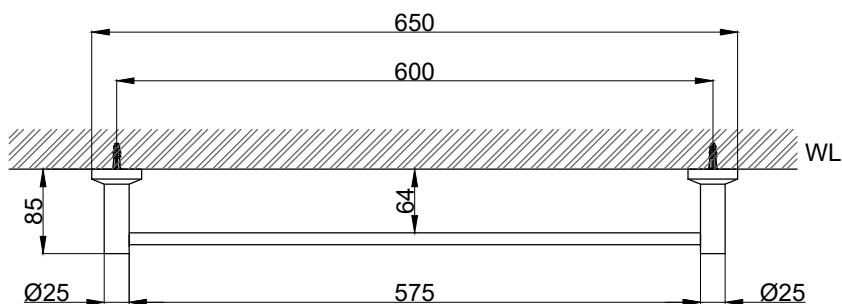

注意事項：

1. 請勿使用酸、鹼清潔劑清潔產品。
2. 產品須鎖固於實牆，若現場並非實牆，須請師傅評估如何加強固定。
3. 產品顏色及樣式均以實品為準，若有更改，恕不另行通知。
4. 本公司保留一切有關產品修改或改進產品材料、品質、規格與停產等之權利。

可自行裁切尺寸，裁切後不可退換貨
請於產品送達現場後再進行鑽孔動作，避免尺寸有些許誤差

最後修改日期	2022年11月30日	製圖	Yuan	比例	1:7	品名	單桿毛巾架
備註		審核	Robin	單位	mm	型號	AS0701