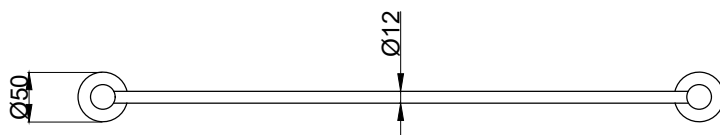

注意事項：

1. 請勿使用酸、鹼清潔劑清潔產品。
2. 產品須鎖固於實牆，若現場並非實牆，須請師傅評估如何加強固定。
3. 產品顏色及樣式均以實品為準，若有更改，恕不另行通知。
4. 本公司保留一切有關產品修改或改進產品材料、品質、規格與停產等之權利。

可自行裁切尺寸，裁切後不可退換貨
請於產品送達現場後再進行鑽孔動作，避免尺寸有些許誤差

最後修改日期	2022年11月30日	製圖	Yuan	比例	1:7	品名	單桿毛巾架
備註		審核	Robin	單位	mm	型號	AS0701