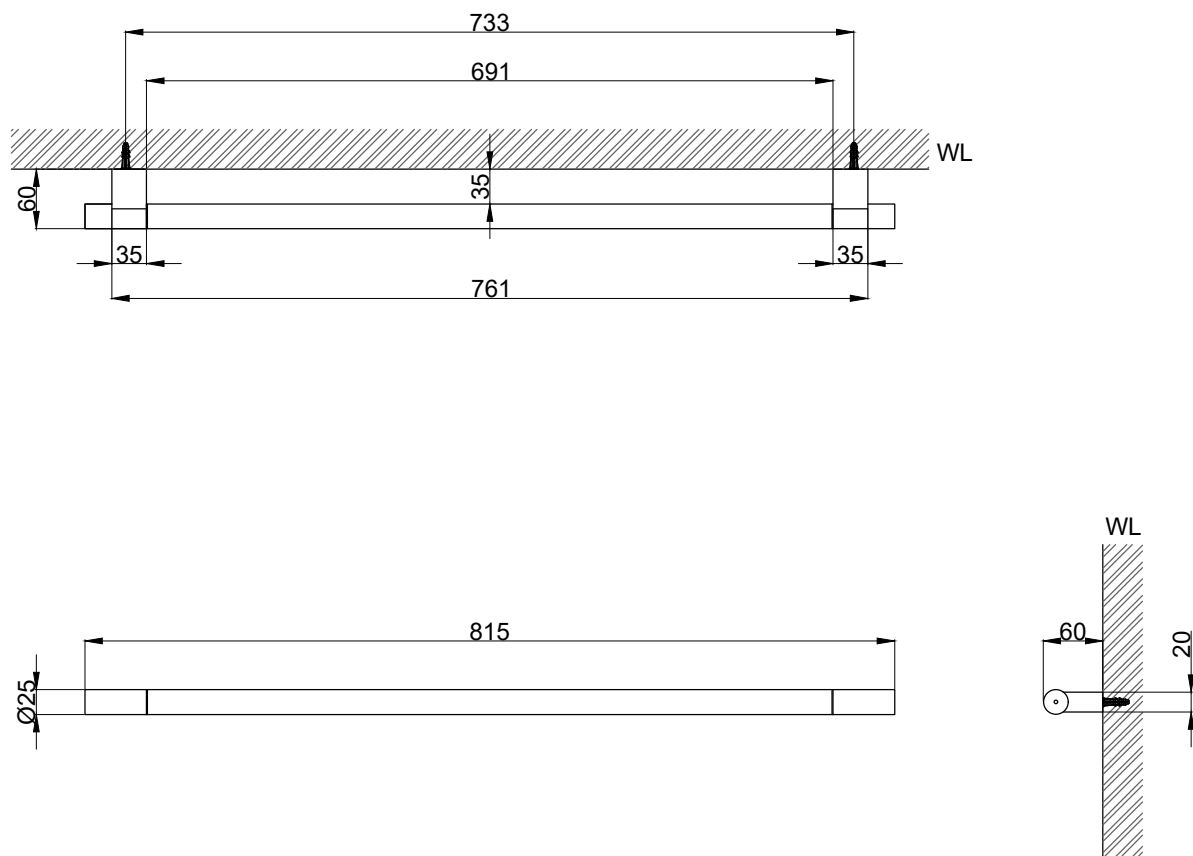

注意事項：

1. 請勿使用酸、鹼清潔劑清潔產品。
2. 產品須鎖固於實牆，若現場並非實牆，須請師傅評估如何加強固定。
3. 產品顏色及樣式均以實品為準，若有更改，恕不另行通知。
4. 本公司保留一切有關產品修改或改進產品材料、品質、規格與停產等之權利。

請於產品送達現場後再進行鑽孔動作，避免尺寸有些許誤差

 京典衛浴	最後修改日期	2023年01月03日	製圖	Yuan	比例	1:7	品名	單桿毛巾架
	備註		審核	Robin	單位	mm	型號	AS1701