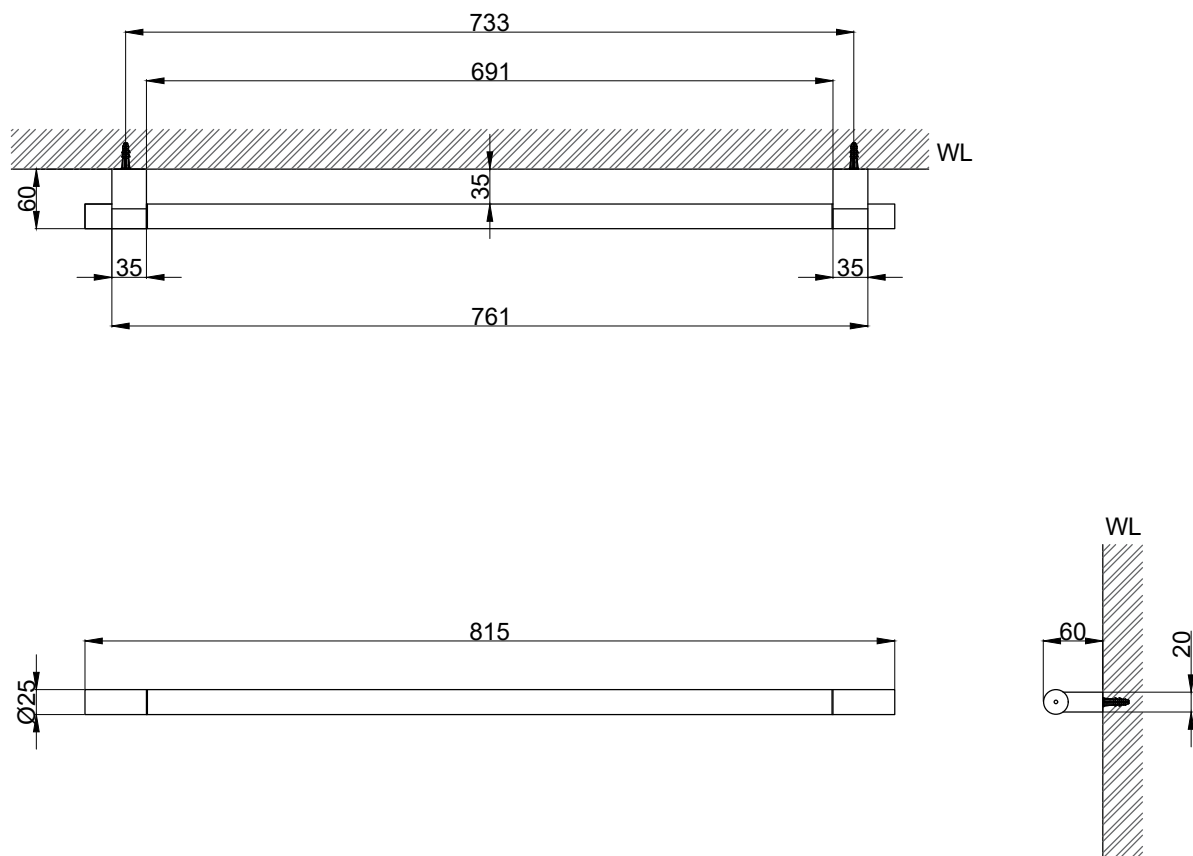

注意事項：

1. 請勿使用酸、鹼清潔劑清潔產品。
2. 產品須鎖固於實牆，若現場並非實牆，須請師傅評估如何加強固定。
3. 產品顏色及樣式均以實品為準，若有更改，恕不另行通知。
4. 本公司保留一切有關產品修改或改進產品材料、品質、規格與停產等之權利。

請於產品送達現場後再進行鑽孔動作，避免尺寸有些許誤差

 <b>京典衛浴</b>	最後修改日期	2023年01月03日	製圖	Yuan	比例	1:7	品名	單桿毛巾架
	備註		審核	Robin	單位	mm	型號	AS8001