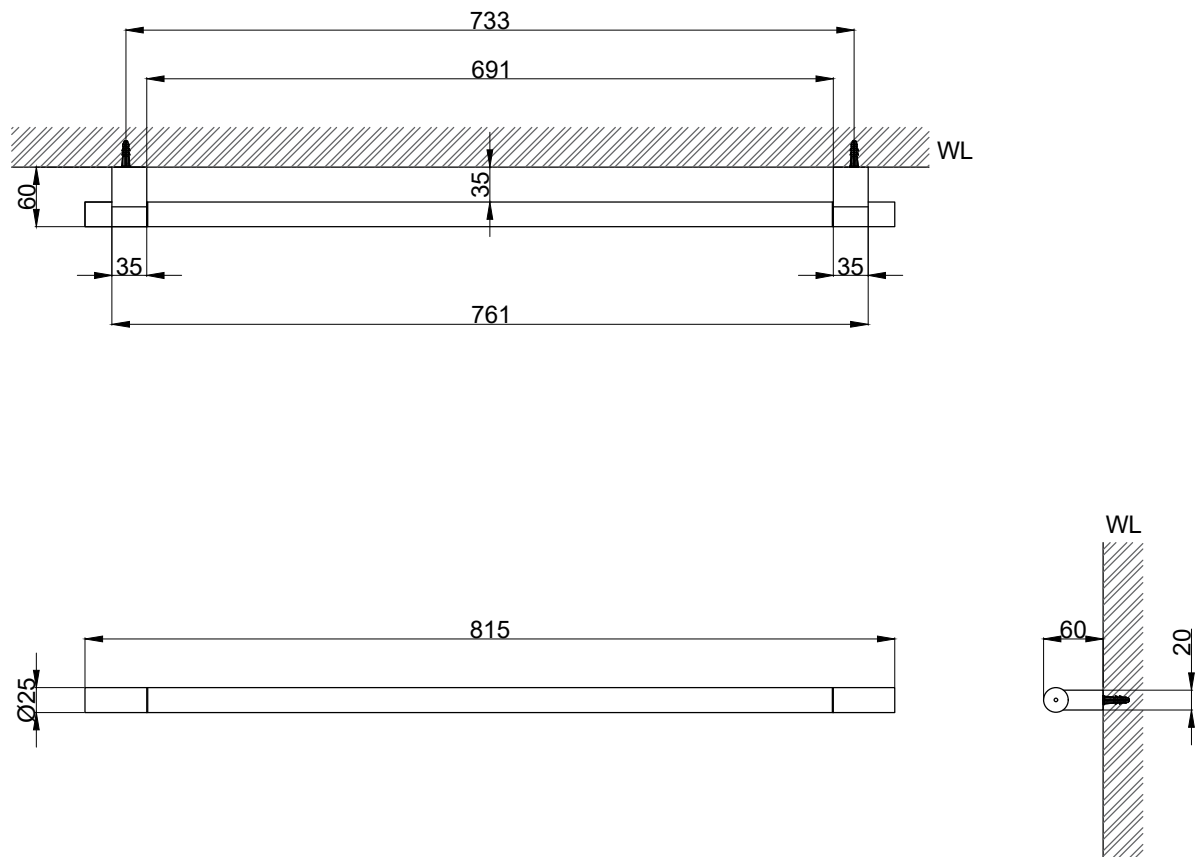

注意事項：

1. 請勿使用酸、鹼清潔劑清潔產品。
2. 產品須鎖固於實牆，若現場並非實牆，須請師傅評估如何加強固定。
3. 產品顏色及樣式均以實品為準，若有更改，恕不另行通知。
4. 本公司保留一切有關產品修改或改進產品材料、品質、規格與停產等之權利。

請於產品送達現場後再進行鑽孔動作，避免尺寸有些許誤差

最後修改日期	2024年05月15日	製圖	Yuan	比例	1:7	品名	單桿毛巾架
備註		審核	Robin	單位	mm	型號	AS9001