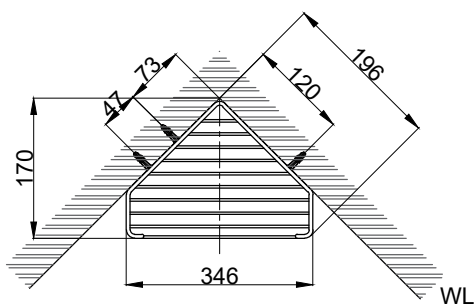

注意事項：

1. 請勿使用酸、鹼清潔劑清潔產品。
2. 產品須鎖固於實牆，若現場並非實牆，須請師傅評估如何加強固定。
3. 產品顏色及樣式均以實品為準，若有更改，恕不另行通知。
4. 本公司保留一切有關產品修改或改進產品材料、品質、規格與停產等之權利。

請於產品送達現場後再進行鑽孔動作，避免尺寸有些許誤差

 京典衛浴	最後修改日期	2022年11月30日	製圖	Yuan	比例	1:8	品名	三層角落收納籃
	備註		審核	Robin	單位	mm	型號	AL0004