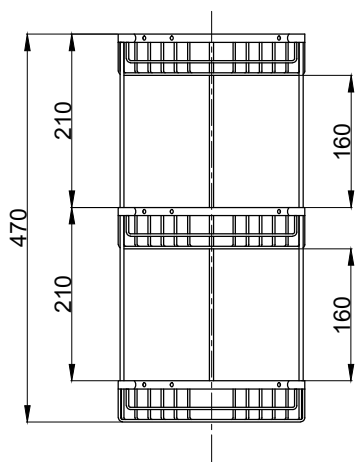

注意事項：

1. 請勿使用酸、鹼清潔劑清潔產品。
2. 產品須鎖固於實牆，若現場並非實牆，須請師傅評估如何加強固定。
3. 產品顏色及樣式均以實品為準，若有更改，恕不另行通知。
4. 本公司保留一切有關產品修改或改進產品材料、品質、規格與停產等之權利。

請於產品送達現場後再進行鑽孔動作，避免尺寸有些許誤差

 京典衛浴	最後修改日期	2022年11月30日	製圖	Yuan	比例	1:8	品名	三層角落收納籃
	備註		審核	Robin	單位	mm	型號	AL0004