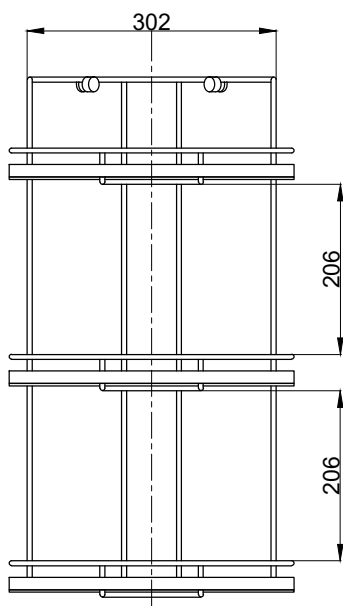

注意事項：

1. 請勿使用酸、鹼清潔劑清潔產品。
2. 產品須鎖固於實牆，若現場並非實牆，須請師傅評估如何加強固定。
3. 產品顏色及樣式均以實品為準，若有更改，恕不另行通知。
4. 本公司保留一切有關產品修改或改進產品材料、品質、規格與停產等之權利。

請於產品送達現場後再進行鑽孔動作，避免尺寸有些許誤差

 京典衛浴	最後修改日期	2022年11月16日	製圖	Yuan	比例	1:8	品名	三層角落收納籃
	備註		審核	Robin	單位	mm	型號	AL0010