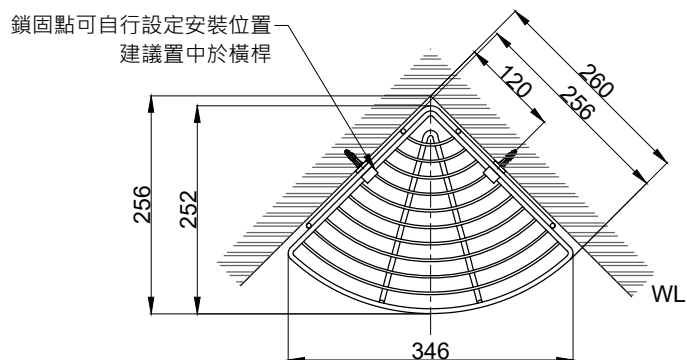

注意事項：

1. 請勿使用酸、鹼清潔劑清潔產品。
2. 產品須鎖固於實牆，若現場並非實牆，須請師傅評估如何加強固定。
3. 產品顏色及樣式均以實品為準，若有更改，恕不另行通知。
4. 本公司保留一切有關產品修改或改進產品材料、品質、規格與停產等之權利。

請於產品送達現場後再進行鑽孔動作，避免尺寸有些許誤差

 京典衛浴	最後修改日期	2022年11月16日	製圖	Yuan	比例	1:8	品名	三層角落收納籃
	備註		審核	Robin	單位	mm	型號	AL0010