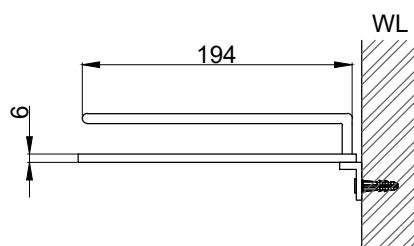

注意事項：

1. 請勿使用酸、鹼清潔劑清潔產品。
2. 產品須鎖固於實牆，若現場並非實牆，須請師傅評估如何加強固定。
3. 產品顏色及樣式均以實品為準，若有更改，恕不另行通知。
4. 本公司保留一切有關產品修改或改進產品材料、品質、規格與停產等之權利。

請於產品送達現場後再進行鑽孔動作，避免尺寸有些許誤差

最後修改日期	2024年03月28日	製圖	Yuan	比例	1:5	品名	加裝型收納架
備註		審核	Robin	單位	mm	型號	AL5009