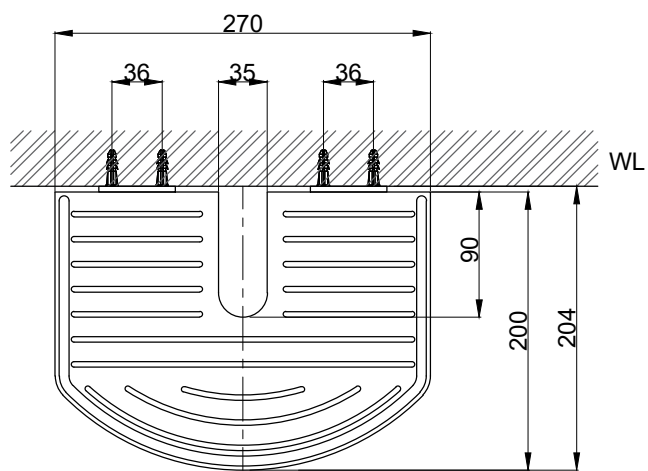

注意事項：

1. 請勿使用酸、鹼清潔劑清潔產品。
2. 產品須鎖固於實牆，若現場並非實牆，須請師傅評估如何加強固定。
3. 產品顏色及樣式均以實品為準，若有更改，恕不另行通知。
4. 本公司保留一切有關產品修改或改進產品材料、品質、規格與停產等之權利。

請於產品送達現場後再進行鑽孔動作，避免尺寸有些許誤差

最後修改日期	2024年03月28日	製圖	Yuan	比例	1:5	品名	加裝型收納架
備註		審核	Robin	單位	mm	型號	AL5009