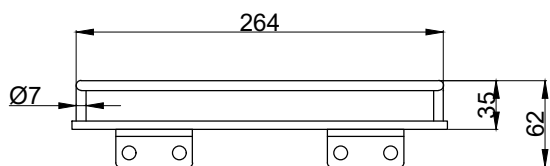

注意事項：

1. 請勿使用酸、鹼清潔劑清潔產品。
2. 產品須鎖固於實牆，若現場並非實牆，須請師傅評估如何加強固定。
3. 產品顏色及樣式均以實品為準，若有更改，恕不另行通知。
4. 本公司保留一切有關產品修改或改進產品材料、品質、規格與停產等之權利。

請於產品送達現場後再進行鑽孔動作，避免尺寸有些許誤差

最後修改日期	2024年03月28日	製圖	Yuan	比例	1:5	品名	加裝型收納架
備註		審核	Robin	單位	mm	型號	AL5009