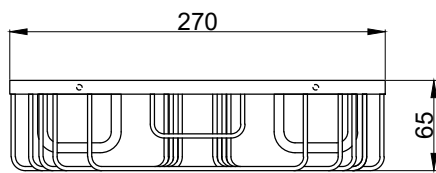

注意事項：

1. 請勿使用酸、鹼清潔劑清潔產品。
2. 產品須鎖固於實牆，若現場並非實牆，須請師傅評估如何加強固定。
3. 產品顏色及樣式均以實品為準，若有更改，恕不另行通知。
4. 本公司保留一切有關產品修改或改進產品材料、品質、規格與停產等之權利。

請於產品送達現場後再進行鑽孔動作，避免尺寸有些許誤差

最後修改日期	2024年05月23日	製圖	Yuan	比例	1:5	品名	加裝型收納籃
備註		審核	Robin	單位	mm	型號	SP4003