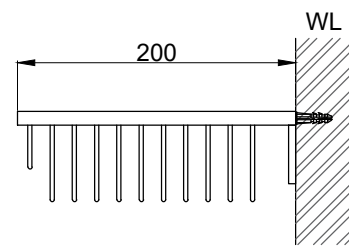

注意事項：

1. 請勿使用酸、鹼清潔劑清潔產品。
2. 產品須鎖固於實牆，若現場並非實牆，須請師傅評估如何加強固定。
3. 產品顏色及樣式均以實品為準，若有更改，恕不另行通知。
4. 本公司保留一切有關產品修改或改進產品材料、品質、規格與停產等之權利。

請於產品送達現場後再進行鑽孔動作，避免尺寸有些許誤差

最後修改日期	2024年05月23日	製圖	Yuan	比例	1:5	品名	加裝型收納籃
備註		審核	Robin	單位	mm	型號	SP4003