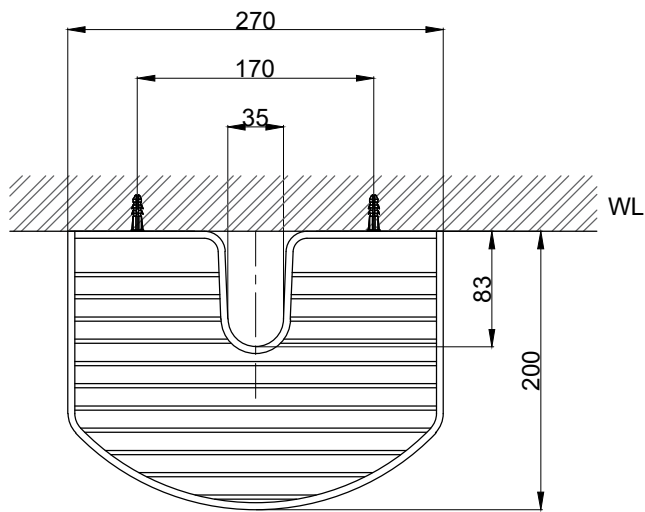

注意事項：

1. 請勿使用酸、鹼清潔劑清潔產品。
2. 產品須鎖固於實牆，若現場並非實牆，須請師傅評估如何加強固定。
3. 產品顏色及樣式均以實品為準，若有更改，恕不另行通知。
4. 本公司保留一切有關產品修改或改進產品材料、品質、規格與停產等之權利。

請於產品送達現場後再進行鑽孔動作，避免尺寸有些許誤差

最後修改日期	2024年05月23日	製圖	Yuan	比例	1:5	品名	加裝型收納籃
備註		審核	Robin	單位	mm	型號	SP4003