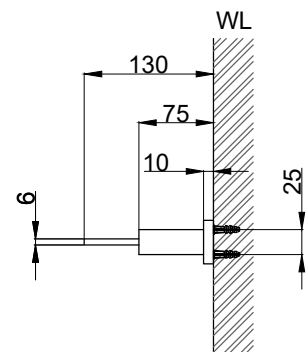

注意事項：

1. 請勿使用酸、鹼清潔劑清潔產品。
2. 產品須鎖固於實牆，若現場並非實牆，須請師傅評估如何加強固定。
3. 產品顏色及樣式均以實品為準，若有更改，恕不另行通知。
4. 本公司保留一切有關產品修改或改進產品材料、品質、規格與停產等之權利。

請於產品送達現場後再進行鑽孔動作，避免尺寸有些許誤差

最後修改日期	2022年11月23日	製圖	Yuan	比例	1:7	品名	化妝平台
備註		審核	Robin	單位	mm	型號	AS0210