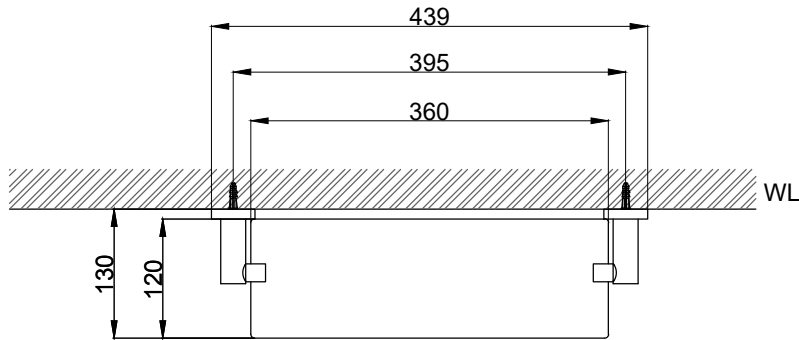

注意事項：

1. 請勿使用酸、鹼清潔劑清潔產品。
2. 產品須鎖固於實牆，若現場並非實牆，須請師傅評估如何加強固定。
3. 產品顏色及樣式均以實品為準，若有更改，恕不另行通知。
4. 本公司保留一切有關產品修改或改進產品材料、品質、規格與停產等之權利。

請於產品送達現場後再進行鑽孔動作，避免尺寸有些許誤差

最後修改日期	2022年11月23日	製圖	Yuan	比例	1:7	品名	化妝平台
備註		審核	Robin	單位	mm	型號	AS0210