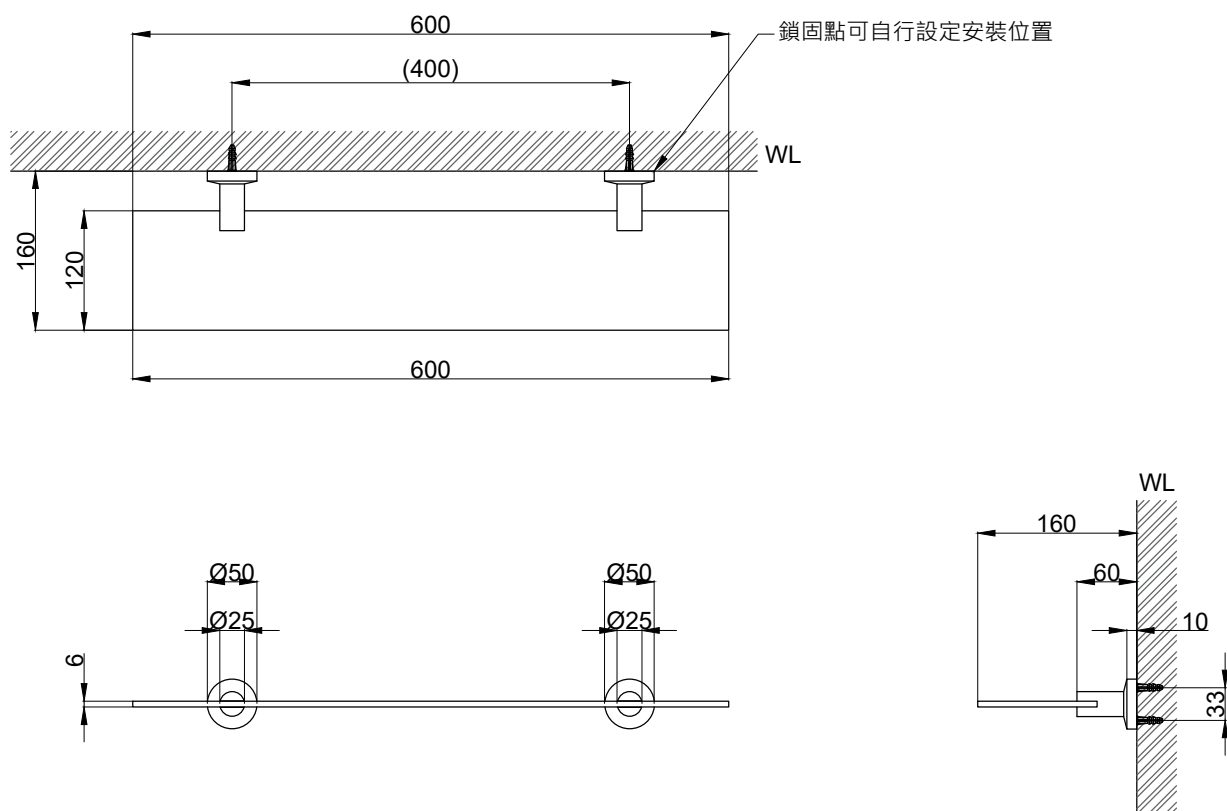

注意事項：

1. 請勿使用酸、鹼清潔劑清潔產品。
2. 產品須鎖固於實牆，若現場並非實牆，須請師傅評估如何加強固定。
3. 產品顏色及樣式均以實品為準，若有更改，恕不另行通知。
4. 本公司保留一切有關產品修改或改進產品材料、品質、規格與停產等之權利。

請於產品送達現場後再進行鑽孔動作，避免尺寸有些許誤差  
( )內為建議尺寸

最後修改日期	2022年11月23日	製圖	Yuan	比例	1:7	品名	化妝平台
備註		審核	Robin	單位	mm	型號	AS0700