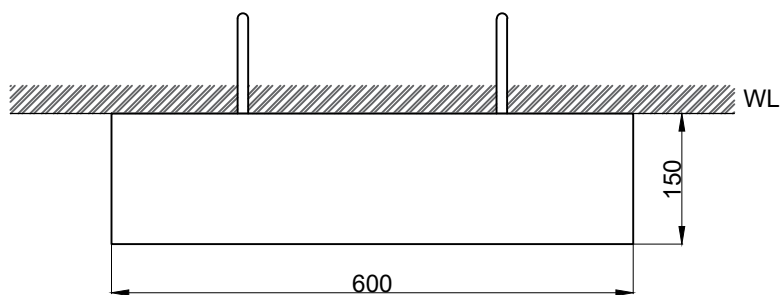

注意事項：

1. 為確保使用上的安全性，請確認產品安裝於結構堅固之牆面。
2. 產品顏色及樣式均以實品為準，若有更改，恕不另行通知。
3. 本公司保留一切有關產品修改或改進產品材料、品質、規格與停產等之權利。

最後修改日期	2023年07月18日	製圖	Yuan	比例	1:8	品名	置物平台
備註		審核	Robin	單位	mm	型號	HA88-1