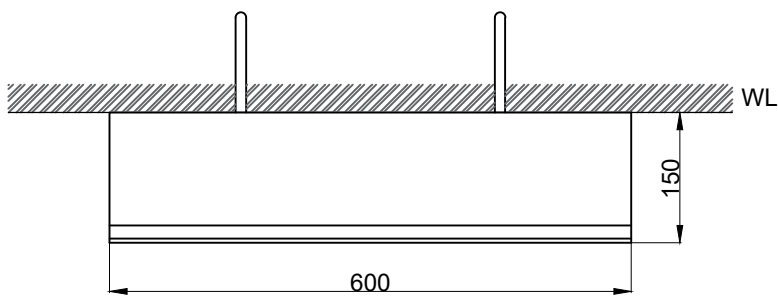

注意事項：

1. 為確保使用上的安全性，請確認產品安裝於結構堅固之牆面。
2. 產品顏色及樣式均以實品為準，若有更改，恕不另行通知。
3. 本公司保留一切有關產品修改或改進產品材料、品質、規格與停產等之權利。

最後修改日期	2023年07月18日	製圖	Yuan	比例	1:8	品名	置物平台
備註		審核	Robin	單位	mm	型號	HA88-2