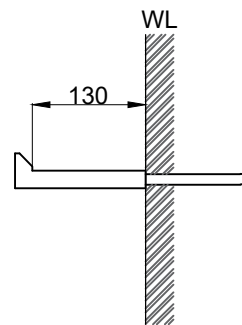

注意事項：

1. 為確保使用上的安全性，請確認產品安裝於結構堅固之牆面。
2. 產品顏色及樣式均以實品為準，若有更改，恕不另行通知。
3. 本公司保留一切有關產品修改或改進產品材料、品質、規格與停產等之權利。

最後修改日期	2023年07月18日	製圖	Yuan	比例	1:8	品名	置物平台
備註		審核	Robin	單位	mm	型號	HA88-2