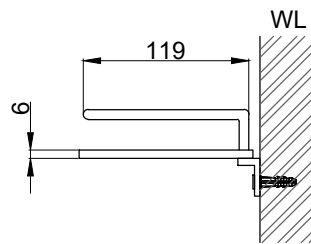

注意事項：

1. 請勿使用酸、鹼清潔劑清潔產品。
2. 產品須鎖固於實牆，若現場並非實牆，須請師傅評估如何加強固定。
3. 產品顏色及樣式均以實品為準，若有更改，恕不另行通知。
4. 本公司保留一切有關產品修改或改進產品材料、品質、規格與停產等之權利。

請於產品送達現場後再進行鑽孔動作，避免尺寸有些許誤差

最後修改日期	2024年03月28日	製圖	Yuan	比例	1:5	品名	置物平台
備註		審核	Robin	單位	mm	型號	AL5001