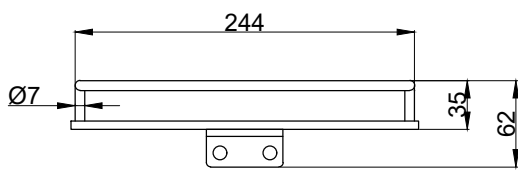

注意事項：

1. 請勿使用酸、鹼清潔劑清潔產品。
2. 產品須鎖固於實牆，若現場並非實牆，須請師傅評估如何加強固定。
3. 產品顏色及樣式均以實品為準，若有更改，恕不另行通知。
4. 本公司保留一切有關產品修改或改進產品材料、品質、規格與停產等之權利。

請於產品送達現場後再進行鑽孔動作，避免尺寸有些許誤差

最後修改日期	2024年03月28日	製圖	Yuan	比例	1:5	品名	置物平台
備註		審核	Robin	單位	mm	型號	AL5001