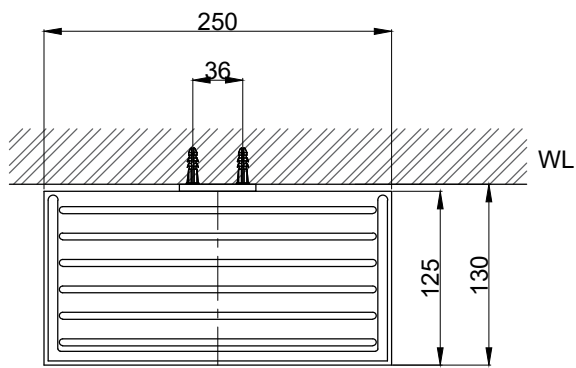

注意事項：

1. 請勿使用酸、鹼清潔劑清潔產品。
2. 產品須鎖固於實牆，若現場並非實牆，須請師傅評估如何加強固定。
3. 產品顏色及樣式均以實品為準，若有更改，恕不另行通知。
4. 本公司保留一切有關產品修改或改進產品材料、品質、規格與停產等之權利。

請於產品送達現場後再進行鑽孔動作，避免尺寸有些許誤差

最後修改日期	2024年03月28日	製圖	Yuan	比例	1:5	品名	置物平台
備註		審核	Robin	單位	mm	型號	AL5001