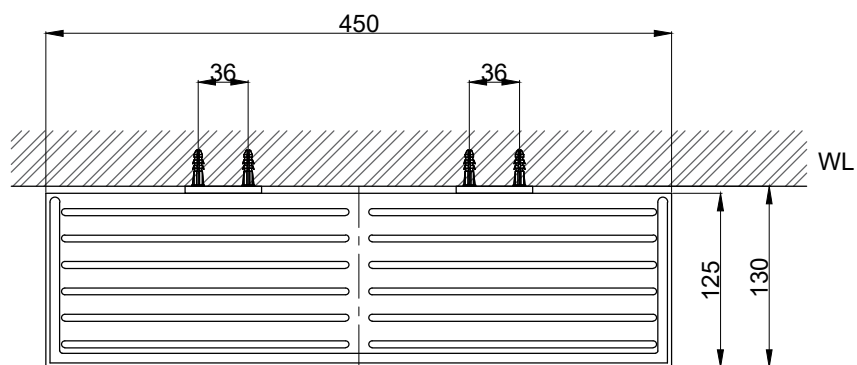

注意事項：

1. 請勿使用酸、鹼清潔劑清潔產品。
2. 產品須鎖固於實牆，若現場並非實牆，須請師傅評估如何加強固定。
3. 產品顏色及樣式均以實品為準，若有更改，恕不另行通知。
4. 本公司保留一切有關產品修改或改進產品材料、品質、規格與停產等之權利。

請於產品送達現場後再進行鑽孔動作，避免尺寸有些許誤差

 京典衛浴	最後修改日期	2024年03月28日	製圖	Yuan	比例	1:5	品名	置物平台
	備註		審核	Robin	單位	mm	型號	AL5004