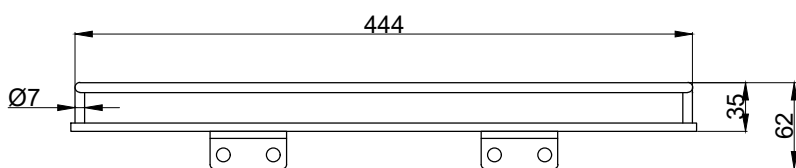

注意事項：

1. 請勿使用酸、鹼清潔劑清潔產品。
2. 產品須鎖固於實牆，若現場並非實牆，須請師傅評估如何加強固定。
3. 產品顏色及樣式均以實品為準，若有更改，恕不另行通知。
4. 本公司保留一切有關產品修改或改進產品材料、品質、規格與停產等之權利。

請於產品送達現場後再進行鑽孔動作，避免尺寸有些許誤差

 京典衛浴	最後修改日期	2024年03月28日	製圖	Yuan	比例	1:5	品名	置物平台
	備註		審核	Robin	單位	mm	型號	AL5004