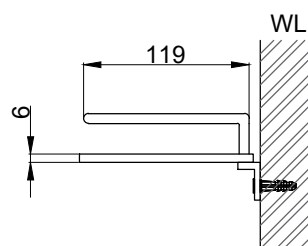

注意事項：

1. 請勿使用酸、鹼清潔劑清潔產品。
2. 產品須鎖固於實牆，若現場並非實牆，須請師傅評估如何加強固定。
3. 產品顏色及樣式均以實品為準，若有更改，恕不另行通知。
4. 本公司保留一切有關產品修改或改進產品材料、品質、規格與停產等之權利。

請於產品送達現場後再進行鑽孔動作，避免尺寸有些許誤差

 京典衛浴	最後修改日期	2024年03月28日	製圖	Yuan	比例	1:5	品名	置物平台
	備註		審核	Robin	單位	mm	型號	AL5004