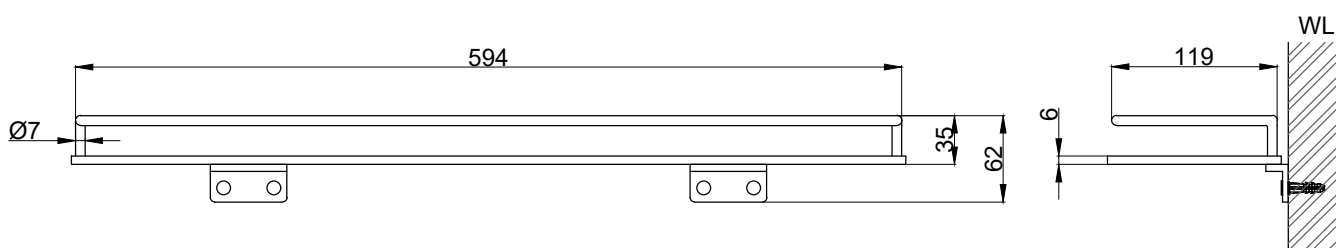

注意事項：

1. 請勿使用酸、鹼清潔劑清潔產品。
2. 產品須鎖固於實牆，若現場並非實牆，須請師傅評估如何加強固定。
3. 產品顏色及樣式均以實品為準，若有更改，恕不另行通知。
4. 本公司保留一切有關產品修改或改進產品材料、品質、規格與停產等之權利。

請於產品送達現場後再進行鑽孔動作，避免尺寸有些許誤差

 京典衛浴	最後修改日期	2024年03月28日	製圖	Yuan	比例	1:5	品名	置物平台
	備註		審核	Robin	單位	mm	型號	AL5005