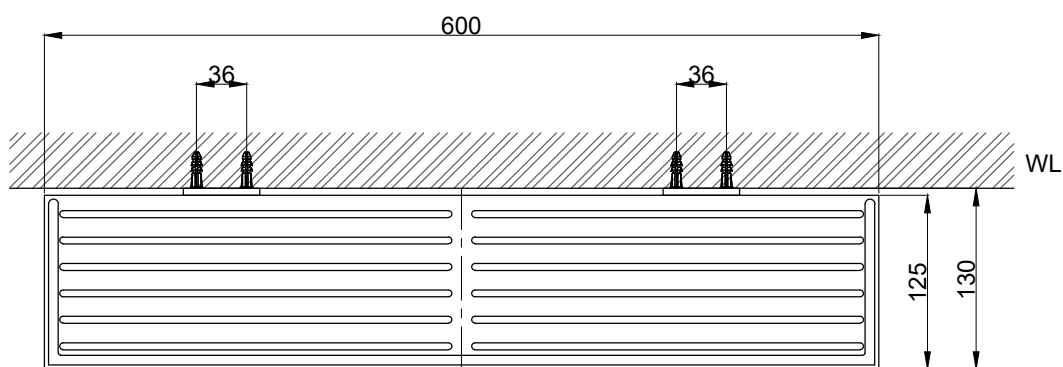

注意事項：

1. 請勿使用酸、鹼清潔劑清潔產品。
2. 產品須鎖固於實牆，若現場並非實牆，須請師傅評估如何加強固定。
3. 產品顏色及樣式均以實品為準，若有更改，恕不另行通知。
4. 本公司保留一切有關產品修改或改進產品材料、品質、規格與停產等之權利。

請於產品送達現場後再進行鑽孔動作，避免尺寸有些許誤差

 京典衛浴	最後修改日期	2024年03月28日	製圖	Yuan	比例	1:5	品名	置物平台
	備註		審核	Robin	單位	mm	型號	AL5005