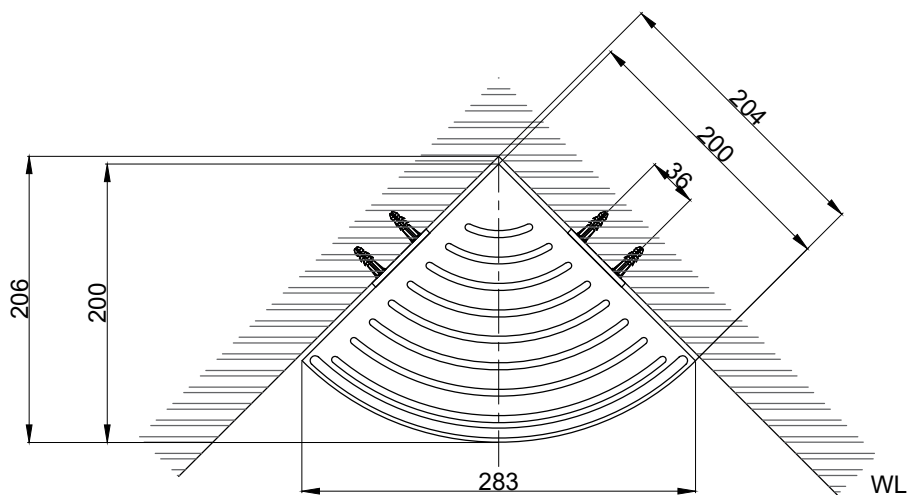

注意事項：

1. 請勿使用酸、鹼清潔劑清潔產品。
2. 產品須鎖固於實牆，若現場並非實牆，須請師傅評估如何加強固定。
3. 產品顏色及樣式均以實品為準，若有更改，恕不另行通知。
4. 本公司保留一切有關產品修改或改進產品材料、品質、規格與停產等之權利。

請於產品送達現場後再進行鑽孔動作，避免尺寸有些許誤差

 京典衛浴	最後修改日期	2024年03月28日	製圖	Yuan	比例	1:5	品名	角落置物平台
	備註		審核	Robin	單位	mm	型號	AL5006