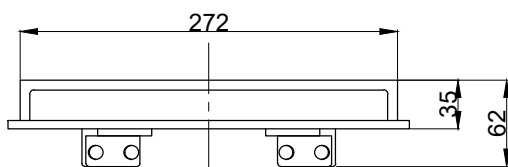

注意事項：

1. 請勿使用酸、鹼清潔劑清潔產品。
2. 產品須鎖固於實牆，若現場並非實牆，須請師傅評估如何加強固定。
3. 產品顏色及樣式均以實品為準，若有更改，恕不另行通知。
4. 本公司保留一切有關產品修改或改進產品材料、品質、規格與停產等之權利。

請於產品送達現場後再進行鑽孔動作，避免尺寸有些許誤差

 京典衛浴	最後修改日期	2024年03月28日	製圖	Yuan	比例	1:5	品名	角落置物平台
	備註		審核	Robin	單位	mm	型號	AL5006