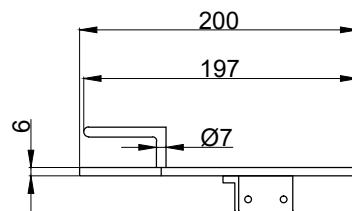

注意事項：

1. 請勿使用酸、鹼清潔劑清潔產品。
2. 產品須鎖固於實牆，若現場並非實牆，須請師傅評估如何加強固定。
3. 產品顏色及樣式均以實品為準，若有更改，恕不另行通知。
4. 本公司保留一切有關產品修改或改進產品材料、品質、規格與停產等之權利。

請於產品送達現場後再進行鑽孔動作，避免尺寸有些許誤差

 京典衛浴	最後修改日期	2024年03月28日	製圖	Yuan	比例	1:5	品名	角落置物平台
	備註		審核	Robin	單位	mm	型號	AL5006