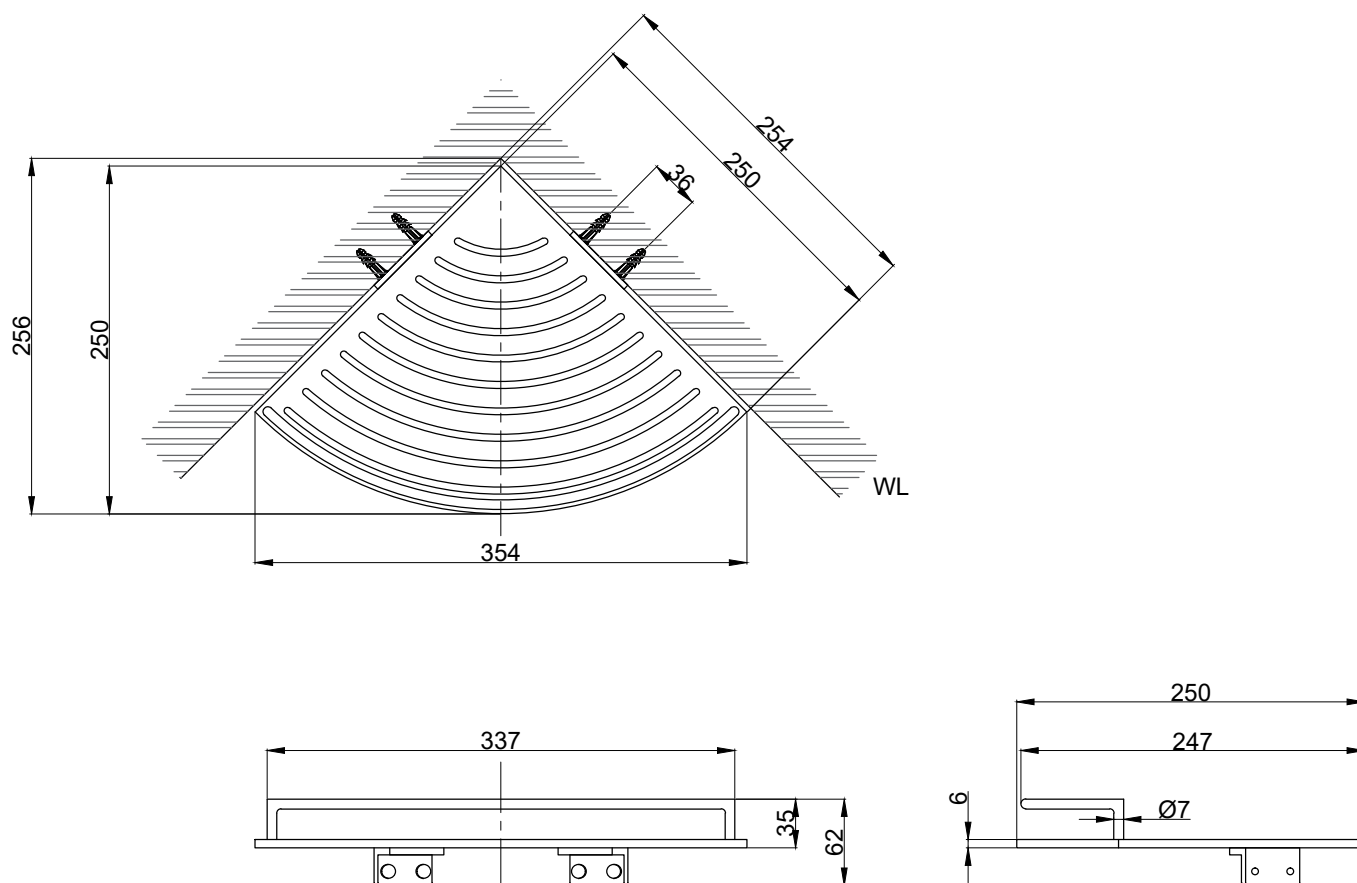

注意事項：

1. 請勿使用酸、鹼清潔劑清潔產品。
2. 產品須鎖固於實牆，若現場並非實牆，須請師傅評估如何加強固定。
3. 產品顏色及樣式均以實品為準，若有更改，恕不另行通知。
4. 本公司保留一切有關產品修改或改進產品材料、品質、規格與停產等之權利。

請於產品送達現場後再進行鑽孔動作，避免尺寸有些許誤差

 京典衛浴	最後修改日期	2024年03月28日	製圖	Yuan	比例	1:5	品名	角落置物平台
	備註		審核	Robin	單位	mm	型號	AL5007