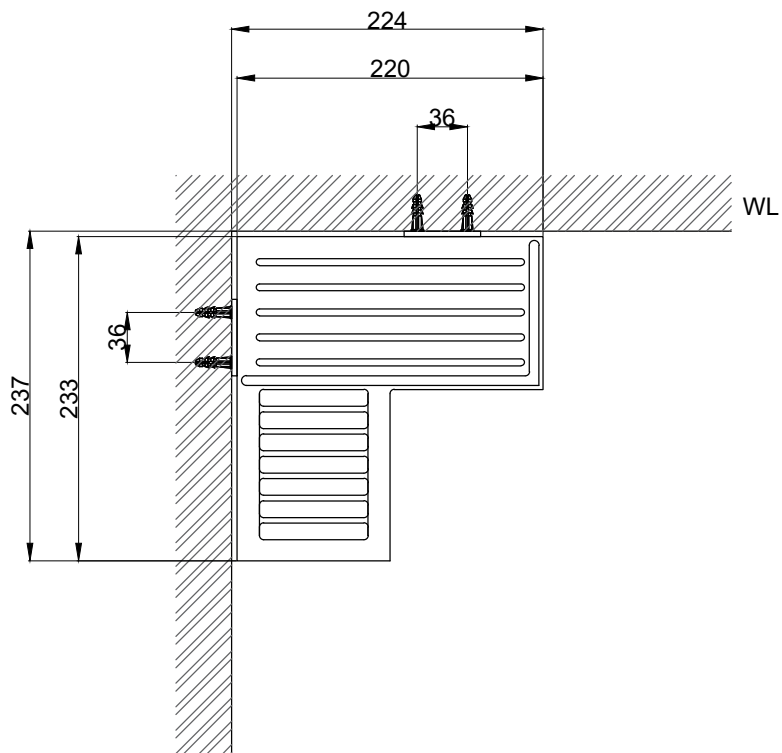

注意事項：

1. 請勿使用酸、鹼清潔劑清潔產品。
2. 產品須鎖固於實牆，若現場並非實牆，須請師傅評估如何加強固定。
3. 產品顏色及樣式均以實品為準，若有更改，恕不另行通知。
4. 本公司保留一切有關產品修改或改進產品材料、品質、規格與停產等之權利。

請於產品送達現場後再進行鑽孔動作，避免尺寸有些許誤差

 京典衛浴	最後修改日期	2024年03月28日	製圖	Yuan	比例	1:5	品名	角落置物平台
	備註		審核	Robin	單位	mm	型號	AL5008