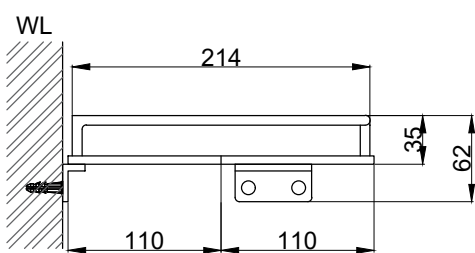

注意事項：

1. 請勿使用酸、鹼清潔劑清潔產品。
2. 產品須鎖固於實牆，若現場並非實牆，須請師傅評估如何加強固定。
3. 產品顏色及樣式均以實品為準，若有更改，恕不另行通知。
4. 本公司保留一切有關產品修改或改進產品材料、品質、規格與停產等之權利。

請於產品送達現場後再進行鑽孔動作，避免尺寸有些許誤差

 京典衛浴	最後修改日期	2024年03月28日	製圖	Yuan	比例	1:5	品名	角落置物平台
	備註		審核	Robin	單位	mm	型號	AL5008