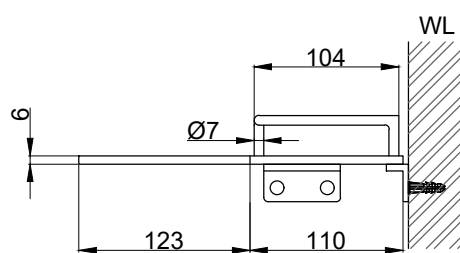

注意事項：

1. 請勿使用酸、鹼清潔劑清潔產品。
2. 產品須鎖固於實牆，若現場並非實牆，須請師傅評估如何加強固定。
3. 產品顏色及樣式均以實品為準，若有更改，恕不另行通知。
4. 本公司保留一切有關產品修改或改進產品材料、品質、規格與停產等之權利。

請於產品送達現場後再進行鑽孔動作，避免尺寸有些許誤差

 京典衛浴	最後修改日期	2024年03月28日	製圖	Yuan	比例	1:5	品名	角落置物平台
	備註		審核	Robin	單位	mm	型號	AL5008