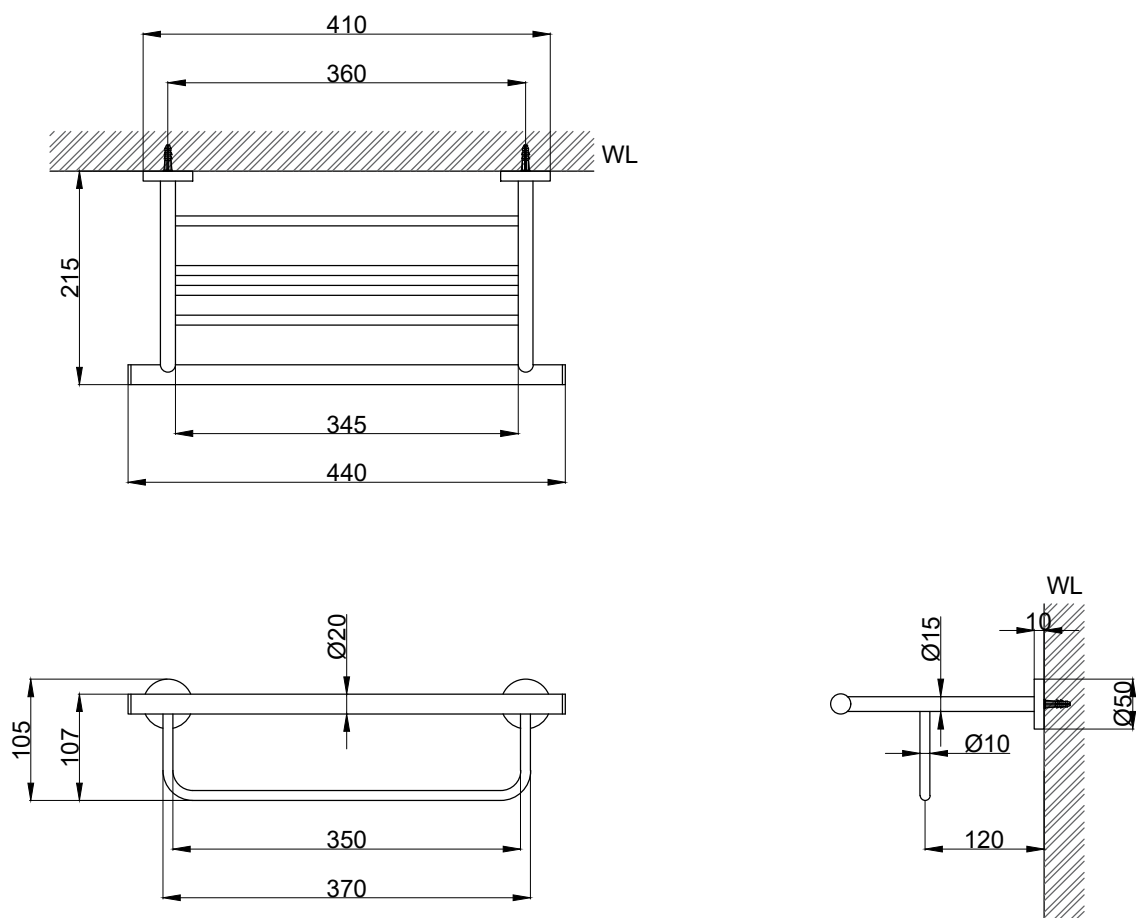

注意事項：

1. 請勿使用酸、鹼清潔劑清潔產品。
2. 產品須鎖固於實牆，若現場並非實牆，須請師傅評估如何加強固定。
3. 產品顏色及樣式均以實品為準，若有更改，恕不另行通知。
4. 本公司保留一切有關產品修改或改進產品材料、品質、規格與停產等之權利。

請於產品送達現場後再進行鑽孔動作，避免尺寸有些許誤差

 京典衛浴	最後修改日期	2022年11月07日	製圖	Yuan	比例	1:7	品名	置物架
	備註		審核	Robin	單位	mm	型號	AS0219