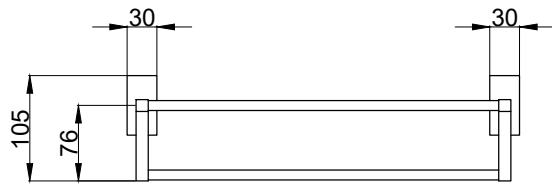

注意事項：

1. 請勿使用酸、鹼清潔劑清潔產品。
2. 產品須鎖固於實牆，若現場並非實牆，須請師傅評估如何加強固定。
3. 產品顏色及樣式均以實品為準，若有更改，恕不另行通知。
4. 本公司保留一切有關產品修改或改進產品材料、品質、規格與停產等之權利。

請於產品送達現場後再進行鑽孔動作，避免尺寸有些許誤差

最後修改日期	2022年10月31日	製圖	Yuan	比例	1:7	品名	置物架
備註		審核	Robin	單位	mm	型號	AS0909