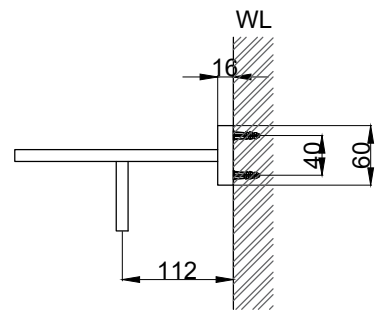

注意事項：

1. 請勿使用酸、鹼清潔劑清潔產品。
2. 產品須鎖固於實牆，若現場並非實牆，須請師傅評估如何加強固定。
3. 產品顏色及樣式均以實品為準，若有更改，恕不另行通知。
4. 本公司保留一切有關產品修改或改進產品材料、品質、規格與停產等之權利。

請於產品送達現場後再進行鑽孔動作，避免尺寸有些許誤差

最後修改日期	2022年10月31日	製圖	Yuan	比例	1:7	品名	置物架
備註		審核	Robin	單位	mm	型號	AS0909