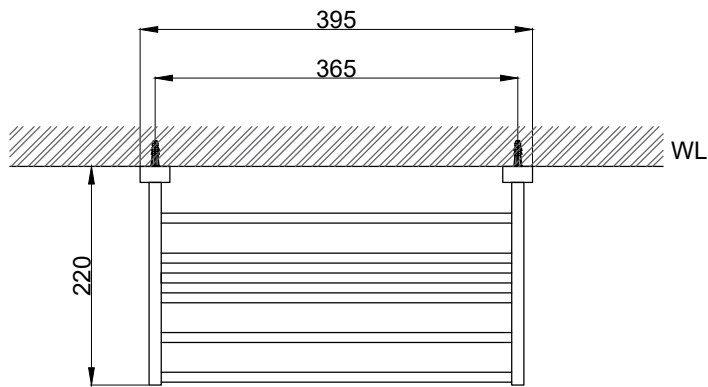

注意事項：

1. 請勿使用酸、鹼清潔劑清潔產品。
2. 產品須鎖固於實牆，若現場並非實牆，須請師傅評估如何加強固定。
3. 產品顏色及樣式均以實品為準，若有更改，恕不另行通知。
4. 本公司保留一切有關產品修改或改進產品材料、品質、規格與停產等之權利。

請於產品送達現場後再進行鑽孔動作，避免尺寸有些許誤差

最後修改日期	2022年10月31日	製圖	Yuan	比例	1:7	品名	置物架
備註		審核	Robin	單位	mm	型號	AS0909