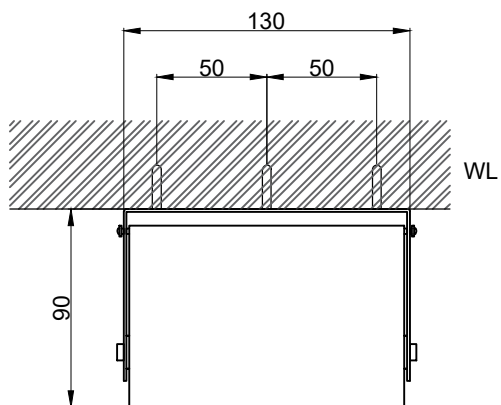

注意事項：

1. 請勿使用酸、鹼清潔劑清潔產品。
2. 產品須鎖固於實牆，若現場並非實牆，須請師傅評估如何加強固定。
3. 產品顏色及樣式均以實品為準，若有更改，恕不另行通知。
4. 本公司保留一切有關產品修改或改進產品材料、品質、規格與停產等之權利。

請於產品送達現場後再進行鑽孔動作，避免尺寸有些許誤差

 京典衛浴	最後修改日期	2022年12月27日	製圖	Yuan	比例	1:3	品名	衛生紙架
	備註		審核	Robin	單位	mm	型號	AK0004