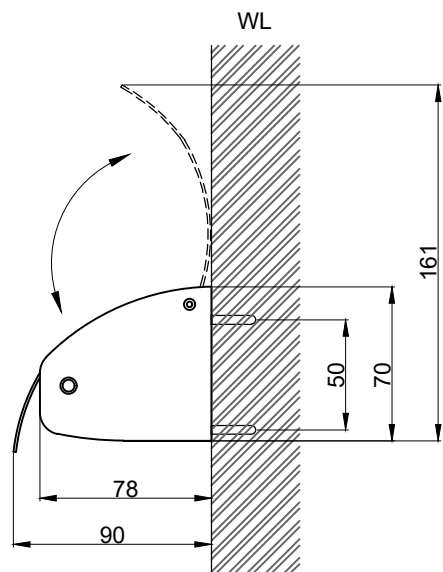

注意事項：

1. 請勿使用酸、鹼清潔劑清潔產品。
2. 產品須鎖固於實牆，若現場並非實牆，須請師傅評估如何加強固定。
3. 產品顏色及樣式均以實品為準，若有更改，恕不另行通知。
4. 本公司保留一切有關產品修改或改進產品材料、品質、規格與停產等之權利。

請於產品送達現場後再進行鑽孔動作，避免尺寸有些許誤差

 京典衛浴	最後修改日期	2022年12月27日	製圖	Yuan	比例	1:3	品名	衛生紙架
	備註		審核	Robin	單位	mm	型號	AK0004