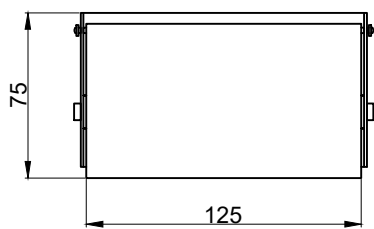

注意事項：

1. 請勿使用酸、鹼清潔劑清潔產品。
2. 產品須鎖固於實牆，若現場並非實牆，須請師傅評估如何加強固定。
3. 產品顏色及樣式均以實品為準，若有更改，恕不另行通知。
4. 本公司保留一切有關產品修改或改進產品材料、品質、規格與停產等之權利。

請於產品送達現場後再進行鑽孔動作，避免尺寸有些許誤差

 京典衛浴	最後修改日期	2022年12月27日	製圖	Yuan	比例	1:3	品名	衛生紙架
	備註		審核	Robin	單位	mm	型號	AK0004