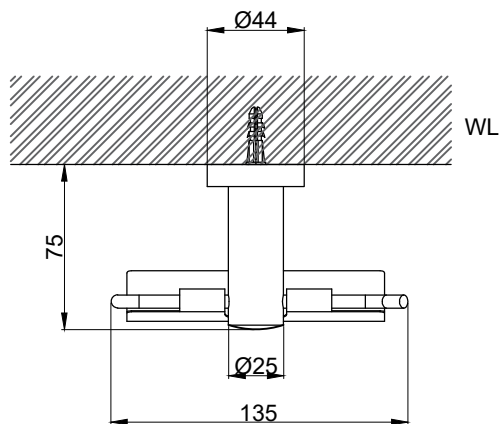

注意事項：

1. 請勿使用酸、鹼清潔劑清潔產品。
2. 產品須鎖固於實牆，若現場並非實牆，須請師傅評估如何加強固定。
3. 產品顏色及樣式均以實品為準，若有更改，恕不另行通知。
4. 本公司保留一切有關產品修改或改進產品材料、品質、規格與停產等之權利。

請於產品送達現場後再進行鑽孔動作，避免尺寸有些許誤差

 京典衛浴	最後修改日期	2022年11月28日	製圖	Yuan	比例	1:3	品名	衛生紙架
	備註		審核	Robin	單位	mm	型號	AS0204