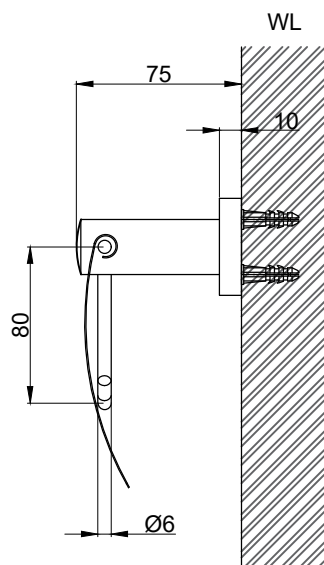

注意事項：

1. 請勿使用酸、鹼清潔劑清潔產品。
2. 產品須鎖固於實牆，若現場並非實牆，須請師傅評估如何加強固定。
3. 產品顏色及樣式均以實品為準，若有更改，恕不另行通知。
4. 本公司保留一切有關產品修改或改進產品材料、品質、規格與停產等之權利。

請於產品送達現場後再進行鑽孔動作，避免尺寸有些許誤差

 京典衛浴	最後修改日期	2022年11月28日	製圖	Yuan	比例	1:3	品名	衛生紙架
	備註		審核	Robin	單位	mm	型號	AS0204