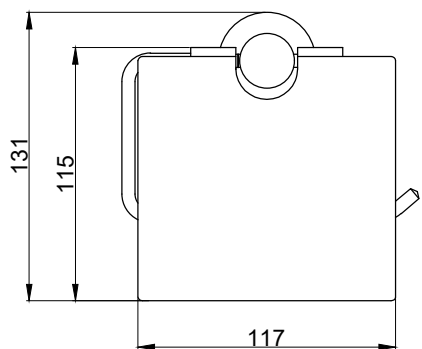

注意事項：

1. 請勿使用酸、鹼清潔劑清潔產品。
2. 產品須鎖固於實牆，若現場並非實牆，須請師傅評估如何加強固定。
3. 產品顏色及樣式均以實品為準，若有更改，恕不另行通知。
4. 本公司保留一切有關產品修改或改進產品材料、品質、規格與停產等之權利。

請於產品送達現場後再進行鑽孔動作，避免尺寸有些許誤差

 京典衛浴	最後修改日期	2022年11月28日	製圖	Yuan	比例	1:3	品名	衛生紙架
	備註		審核	Robin	單位	mm	型號	AS0204