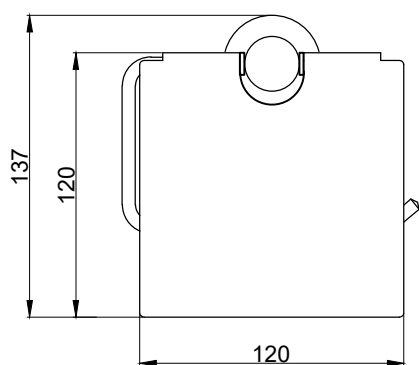

注意事項：

1. 請勿使用酸、鹼清潔劑清潔產品。
2. 產品須鎖固於實牆，若現場並非實牆，須請師傅評估如何加強固定。
3. 產品顏色及樣式均以實品為準，若有更改，恕不另行通知。
4. 本公司保留一切有關產品修改或改進產品材料、品質、規格與停產等之權利。

請於產品送達現場後再進行鑽孔動作，避免尺寸有些許誤差

 京典衛浴	最後修改日期	2022年11月25日	製圖	Yuan	比例	1:3	品名	衛生紙架
	備註		審核	Robin	單位	mm	型號	AS0704