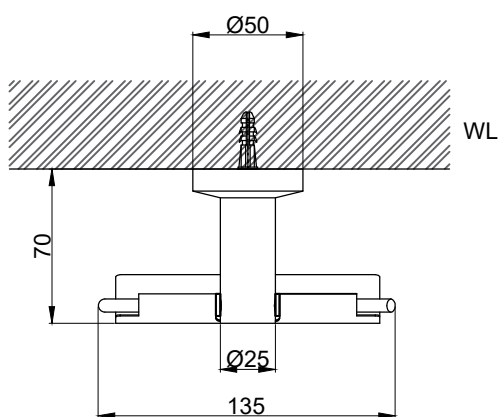

注意事項：

1. 請勿使用酸、鹼清潔劑清潔產品。
2. 產品須鎖固於實牆，若現場並非實牆，須請師傅評估如何加強固定。
3. 產品顏色及樣式均以實品為準，若有更改，恕不另行通知。
4. 本公司保留一切有關產品修改或改進產品材料、品質、規格與停產等之權利。

請於產品送達現場後再進行鑽孔動作，避免尺寸有些許誤差

 京典衛浴	最後修改日期	2022年11月25日	製圖	Yuan	比例	1:3	品名	衛生紙架
	備註		審核	Robin	單位	mm	型號	AS0704