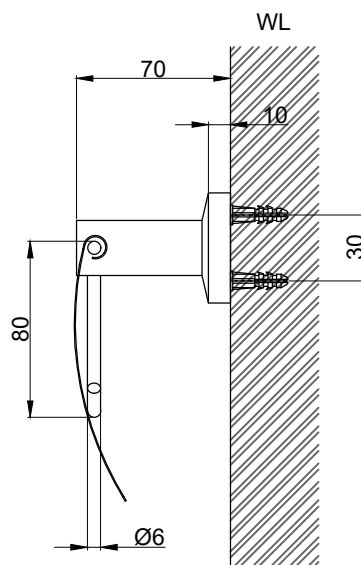

注意事項：

1. 請勿使用酸、鹼清潔劑清潔產品。
2. 產品須鎖固於實牆，若現場並非實牆，須請師傅評估如何加強固定。
3. 產品顏色及樣式均以實品為準，若有更改，恕不另行通知。
4. 本公司保留一切有關產品修改或改進產品材料、品質、規格與停產等之權利。

請於產品送達現場後再進行鑽孔動作，避免尺寸有些許誤差

 京典衛浴	最後修改日期	2022年11月25日	製圖	Yuan	比例	1:3	品名	衛生紙架
	備註		審核	Robin	單位	mm	型號	AS0704