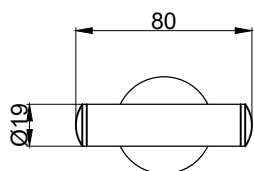

注意事項：

1. 請勿使用酸、鹼清潔劑清潔產品。
2. 產品須鎖固於實牆，若現場並非實牆，須請師傅評估如何加強固定。
3. 產品顏色及樣式均以實品為準，若有更改，恕不另行通知。
4. 本公司保留一切有關產品修改或改進產品材料、品質、規格與停產等之權利。

請於產品送達現場後再進行鑽孔動作，避免尺寸有些許誤差

|   |        |             |    |       |    |     |    |        |
|---|--------|-------------|----|-------|----|-----|----|--------|
|  <b>京典衛浴</b> | 最後修改日期 | 2022年11月25日 | 製圖 | Yuan  | 比例 | 1:3 | 品名 | 掛鉤     |
|   | 備註     |             | 審核 | Robin | 單位 | mm  | 型號 | AS0207 |