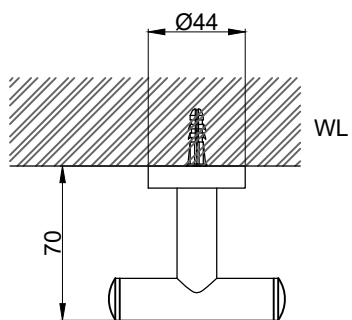

注意事項：

1. 請勿使用酸、鹼清潔劑清潔產品。
2. 產品須鎖固於實牆，若現場並非實牆，須請師傅評估如何加強固定。
3. 產品顏色及樣式均以實品為準，若有更改，恕不另行通知。
4. 本公司保留一切有關產品修改或改進產品材料、品質、規格與停產等之權利。

請於產品送達現場後再進行鑽孔動作，避免尺寸有些許誤差

|   |        |             |    |       |    |     |    |        |
|---|--------|-------------|----|-------|----|-----|----|--------|
|  <b>京典衛浴</b> | 最後修改日期 | 2022年11月25日 | 製圖 | Yuan  | 比例 | 1:3 | 品名 | 掛鉤     |
|   | 備註     |             | 審核 | Robin | 單位 | mm  | 型號 | AS0207 |