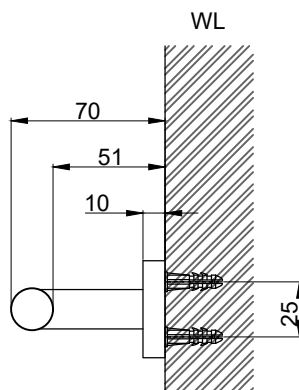

注意事項：

1. 請勿使用酸、鹼清潔劑清潔產品。
2. 產品須鎖固於實牆，若現場並非實牆，須請師傅評估如何加強固定。
3. 產品顏色及樣式均以實品為準，若有更改，恕不另行通知。
4. 本公司保留一切有關產品修改或改進產品材料、品質、規格與停產等之權利。

請於產品送達現場後再進行鑽孔動作，避免尺寸有些許誤差

|   |        |             |    |       |    |     |    |        |
|---|--------|-------------|----|-------|----|-----|----|--------|
|  <b>京典衛浴</b> | 最後修改日期 | 2022年11月25日 | 製圖 | Yuan  | 比例 | 1:3 | 品名 | 掛鉤     |
|   | 備註     |             | 審核 | Robin | 單位 | mm  | 型號 | AS0207 |