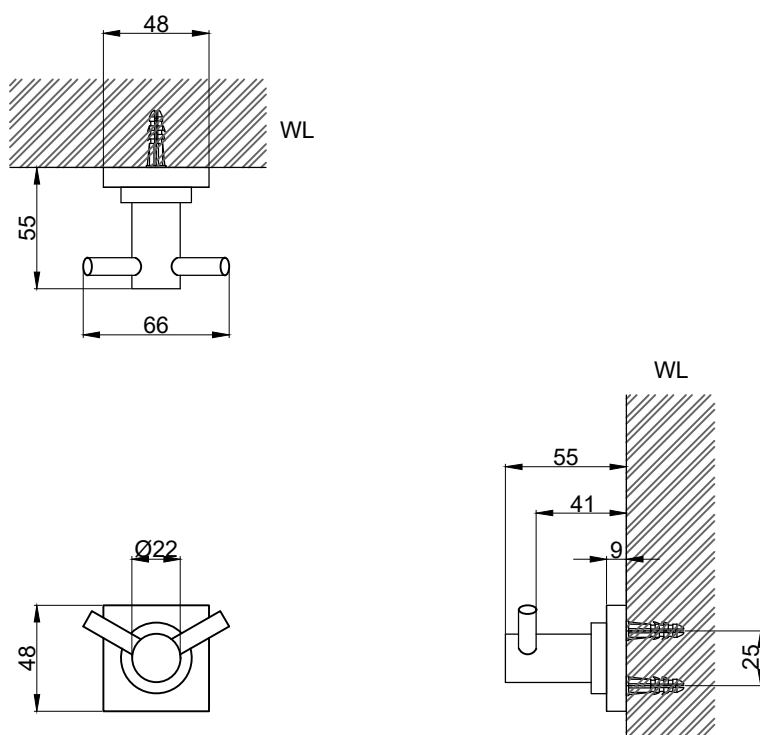

注意事項：

1. 請勿使用酸、鹼清潔劑清潔產品。
2. 產品須鎖固於實牆，若現場並非實牆，須請師傅評估如何加強固定。
3. 產品顏色及樣式均以實品為準，若有更改，恕不另行通知。
4. 本公司保留一切有關產品修改或改進產品材料、品質、規格與停產等之權利。

請於產品送達現場後再進行鑽孔動作，避免尺寸有些許誤差

 <b>京典衛浴</b>	最後修改日期	2022年11月25日	製圖	Yuan	比例	1:3	品名	掛鉤
	備註		審核	Robin	單位	mm	型號	AS0307