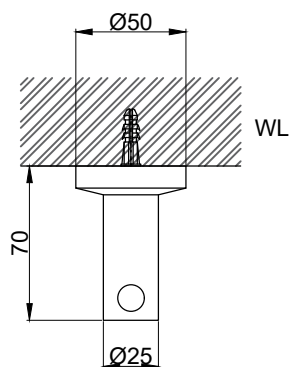

注意事項：

1. 請勿使用酸、鹼清潔劑清潔產品。
2. 產品須鎖固於實牆，若現場並非實牆，須請師傅評估如何加強固定。
3. 產品顏色及樣式均以實品為準，若有更改，恕不另行通知。
4. 本公司保留一切有關產品修改或改進產品材料、品質、規格與停產等之權利。

請於產品送達現場後再進行鑽孔動作，避免尺寸有些許誤差

 京典衛浴	最後修改日期	2022年11月25日	製圖	Yuan	比例	1:3	品名	掛鉤
	備註		審核	Robin	單位	mm	型號	AS0707