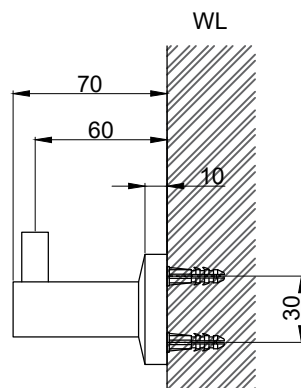

注意事項：

1. 請勿使用酸、鹼清潔劑清潔產品。
2. 產品須鎖固於實牆，若現場並非實牆，須請師傅評估如何加強固定。
3. 產品顏色及樣式均以實品為準，若有更改，恕不另行通知。
4. 本公司保留一切有關產品修改或改進產品材料、品質、規格與停產等之權利。

請於產品送達現場後再進行鑽孔動作，避免尺寸有些許誤差

 京典衛浴	最後修改日期	2022年11月25日	製圖	Yuan	比例	1:3	品名	掛鉤
	備註		審核	Robin	單位	mm	型號	AS0707