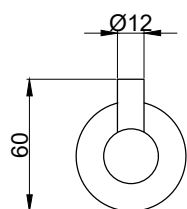

注意事項：

1. 請勿使用酸、鹼清潔劑清潔產品。
2. 產品須鎖固於實牆，若現場並非實牆，須請師傅評估如何加強固定。
3. 產品顏色及樣式均以實品為準，若有更改，恕不另行通知。
4. 本公司保留一切有關產品修改或改進產品材料、品質、規格與停產等之權利。

請於產品送達現場後再進行鑽孔動作，避免尺寸有些許誤差

 京典衛浴	最後修改日期	2022年11月25日	製圖	Yuan	比例	1:3	品名	掛鉤
	備註		審核	Robin	單位	mm	型號	AS0707