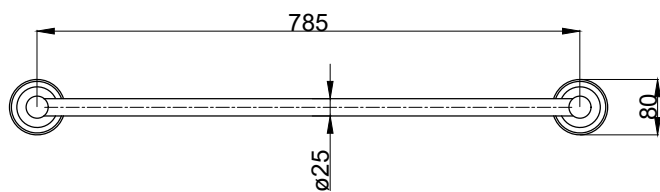

注意事項：

1. 請勿使用酸、鹼清潔劑清潔產品。
2. 為確保使用上的安全性，請確認產品安裝於結構堅固之牆面。
3. 產品顏色及樣式均以實品為準，若有更改，恕不另行通知。
4. 本公司保留一切有關產品修改或改進產品材料、品質、規格與停產等之權利。

最後修改日期	2020年04月15日	製圖	Robin	比例	1:10	品名	安全扶手
備註		審核	Chia	單位	mm	型號	AH016