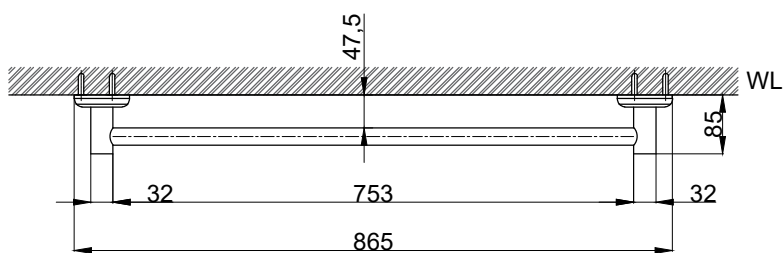

注意事項：

1. 請勿使用酸、鹼清潔劑清潔產品。
2. 為確保使用上的安全性，請確認產品安裝於結構堅固之牆面。
3. 產品顏色及樣式均以實品為準，若有更改，恕不另行通知。
4. 本公司保留一切有關產品修改或改進產品材料、品質、規格與停產等之權利。

最後修改日期	2020年04月15日	製圖	Robin	比例	1:10	品名	安全扶手
備註		審核	Chia	單位	mm	型號	AH016