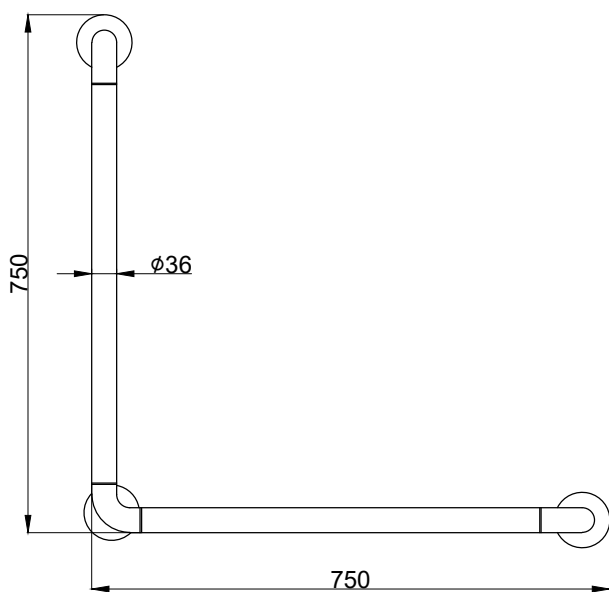

注意事項：

1. 請勿使用酸、鹼清潔劑清潔產品。
2. 為確保使用上的安全性，請確認產品安裝於結構堅固之牆面。
3. 產品顏色及樣式均以實品為準，若有更改，恕不另行通知。
4. 本公司保留一切有關產品修改或改進產品材料、品質、規格與停產等之權利。

螺絲共9支

最後修改日期	2021年12月09日	製圖	Robin	比例	1:10	品名	安全扶手
備註		審核	Chia	單位	mm	型號	AH508