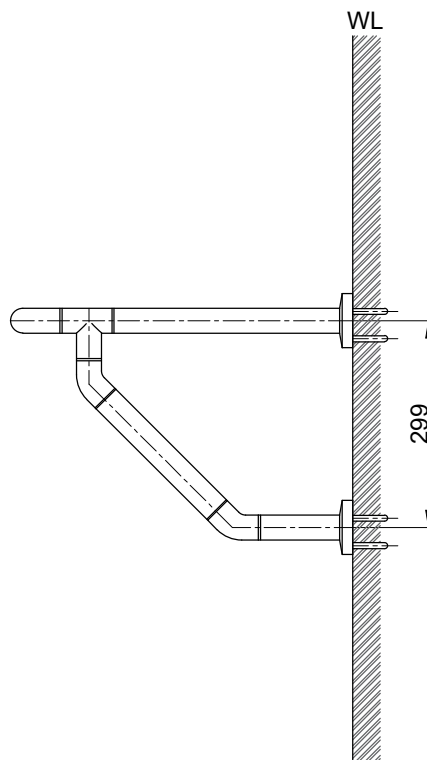

注意事項：

1. 請勿使用酸、鹼清潔劑清潔產品。
2. 為確保使用上的安全性，請確認產品安裝於結構堅固之牆面。
3. 產品顏色及樣式均以實品為準，若有更改，恕不另行通知。
4. 本公司保留一切有關產品修改或改進產品材料、品質、規格與停產等之權利。

扶手可自行調整角度
旋轉角度無限制

最後修改日期	2020年04月09日	製圖	Robin	比例	1:10	品名	安全扶手
備註		審核	Chia	單位	mm	型號	AH509