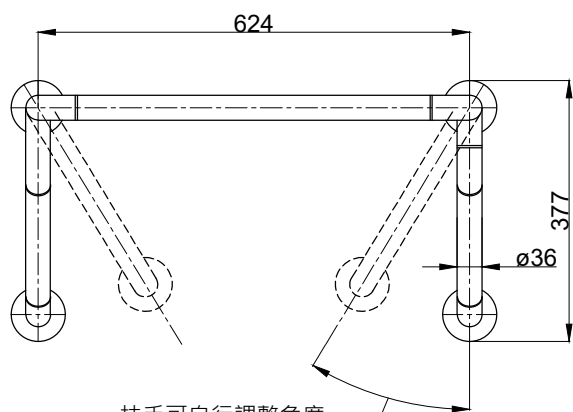

注意事項：

1. 請勿使用酸、鹼清潔劑清潔產品。
2. 為確保使用上的安全性，請確認產品安裝於結構堅固之牆面。
3. 產品顏色及樣式均以實品為準，若有更改，恕不另行通知。
4. 本公司保留一切有關產品修改或改進產品材料、品質、規格與停產等之權利。

扶手可自行調整角度
旋轉角度無限制

最後修改日期	2020年04月09日	製圖	Robin	比例	1:10	品名	安全扶手
備註		審核	Chia	單位	mm	型號	AH509