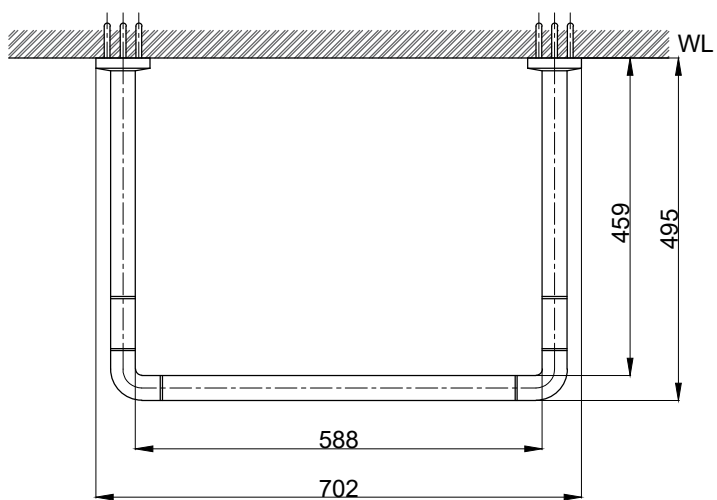

注意事項：

1. 請勿使用酸、鹼清潔劑清潔產品。
2. 為確保使用上的安全性，請確認產品安裝於結構堅固之牆面。
3. 產品顏色及樣式均以實品為準，若有更改，恕不另行通知。
4. 本公司保留一切有關產品修改或改進產品材料、品質、規格與停產等之權利。

扶手可自行調整角度
旋轉角度無限制

最後修改日期	2020年04月09日	製圖	Robin	比例	1:10	品名	安全扶手
備註		審核	Chia	單位	mm	型號	AH509