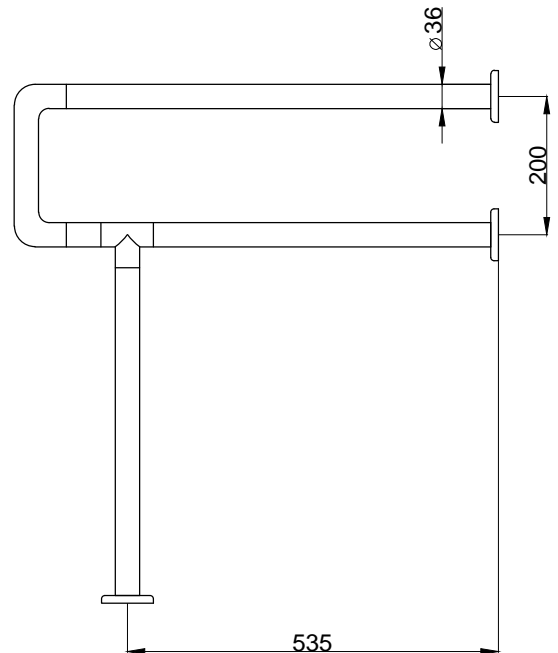

注意事項：

1. 請勿使用酸、鹼清潔劑清潔產品。
2. 產品顏色及樣式均以實品為準，若有更改，恕不另行通知。
3. 本公司保留一切有關產品修改或改進產品材料、品質、規格與停產等之權利。

安裝前應注意現場地面管線配置

最後修改日期	2019年09月25日	製圖	Robin	比例	1:10	品名	安全扶手
備註		審核	Chia	單位	mm	型號	AH510