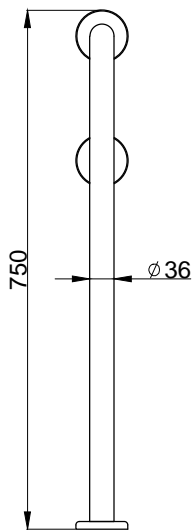

注意事項：

1. 請勿使用酸、鹼清潔劑清潔產品。
2. 產品顏色及樣式均以實品為準，若有更改，恕不另行通知。
3. 本公司保留一切有關產品修改或改進產品材料、品質、規格與停產等之權利。

安裝前應注意現場地面管線配置

最後修改日期	2019年09月25日	製圖	Robin	比例	1:10	品名	安全扶手
備註		審核	Chia	單位	mm	型號	AH510