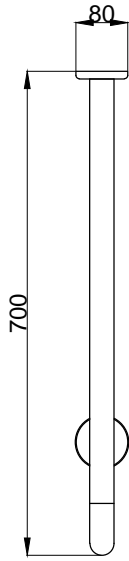

注意事項：

1. 請勿使用酸、鹼清潔劑清潔產品。
2. 產品顏色及樣式均以實品為準，若有更改，恕不另行通知。
3. 本公司保留一切有關產品修改或改進產品材料、品質、規格與停產等之權利。

安裝前應注意現場地面管線配置

最後修改日期	2019年09月25日	製圖	Robin	比例	1:10	品名	安全扶手
備註		審核	Chia	單位	mm	型號	AH510