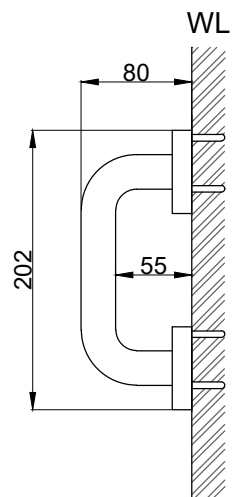

注意事項：

1. 請勿使用酸、鹼清潔劑清潔產品。
2. 為確保使用上的安全性，請確認產品安裝於結構堅固之牆面。
3. 產品顏色及樣式均以實品為準，若有更改，恕不另行通知。
4. 本公司保留一切有關產品修改或改進產品材料、品質、規格與停產等之權利。

螺絲共6支

最後修改日期	2020年05月21日	製圖	Robin	比例	1:5	品名	安全扶手
備註		審核	Chia	單位	mm	型號	AH517