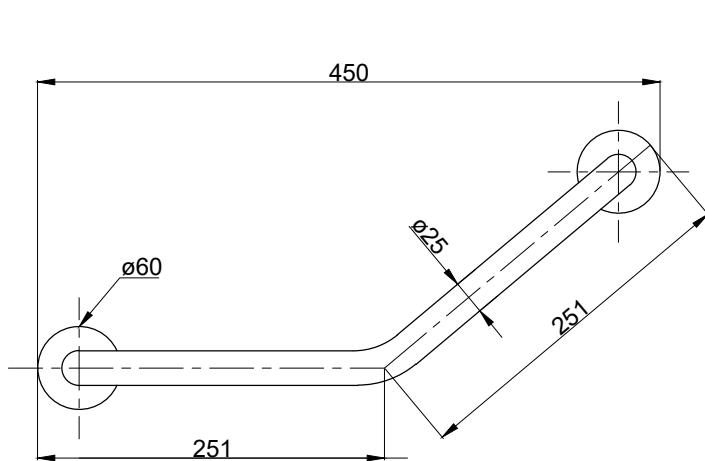

注意事項：

1. 請勿使用酸、鹼清潔劑清潔產品。
2. 為確保使用上的安全性，請確認產品安裝於結構堅固之牆面。
3. 產品顏色及樣式均以實品為準，若有更改，恕不另行通知。
4. 本公司保留一切有關產品修改或改進產品材料、品質、規格與停產等之權利。

螺絲共6支

最後修改日期	2020年05月21日	製圖	Robin	比例	1:5	品名	安全扶手
備註		審核	Chia	單位	mm	型號	AH517