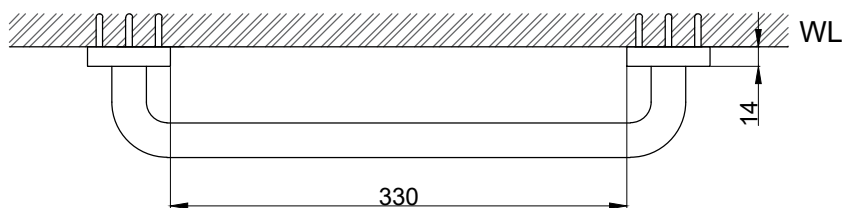

注意事項：

1. 請勿使用酸、鹼清潔劑清潔產品。
2. 為確保使用上的安全性，請確認產品安裝於結構堅固之牆面。
3. 產品顏色及樣式均以實品為準，若有更改，恕不另行通知。
4. 本公司保留一切有關產品修改或改進產品材料、品質、規格與停產等之權利。

螺絲共6支

最後修改日期	2020年05月21日	製圖	Robin	比例	1:5	品名	安全扶手
備註		審核	Chia	單位	mm	型號	AH517