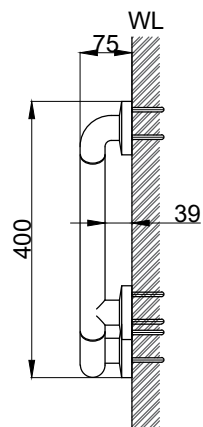

注意事項：

1. 請勿使用酸、鹼清潔劑清潔產品。
2. 為確保使用上的安全性，請確認產品安裝於結構堅固之牆面。
3. 產品顏色及樣式均以實品為準，若有更改，恕不另行通知。
4. 本公司保留一切有關產品修改或改進產品材料、品質、規格與停產等之權利。

最後修改日期	2020年05月15日	製圖	Robin	比例	1:10	品名	安全扶手
備註		審核	Chia	單位	mm	型號	AH521