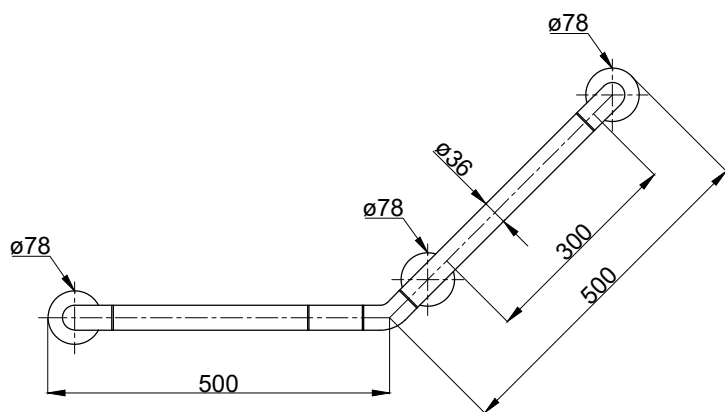

注意事項：

1. 請勿使用酸、鹼清潔劑清潔產品。
2. 為確保使用上的安全性，請確認產品安裝於結構堅固之牆面。
3. 產品顏色及樣式均以實品為準，若有更改，恕不另行通知。
4. 本公司保留一切有關產品修改或改進產品材料、品質、規格與停產等之權利。

最後修改日期	2020年05月15日	製圖	Robin	比例	1:10	品名	安全扶手
備註		審核	Chia	單位	mm	型號	AH521