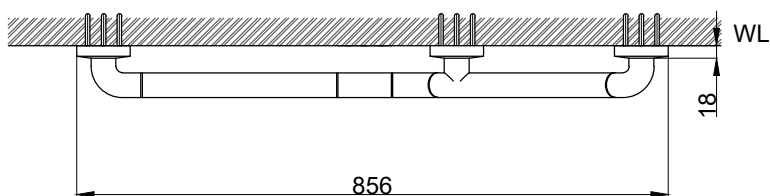

注意事項：

1. 請勿使用酸、鹼清潔劑清潔產品。
2. 為確保使用上的安全性，請確認產品安裝於結構堅固之牆面。
3. 產品顏色及樣式均以實品為準，若有更改，恕不另行通知。
4. 本公司保留一切有關產品修改或改進產品材料、品質、規格與停產等之權利。

最後修改日期	2020年05月15日	製圖	Robin	比例	1:10	品名	安全扶手
備註		審核	Chia	單位	mm	型號	AH521