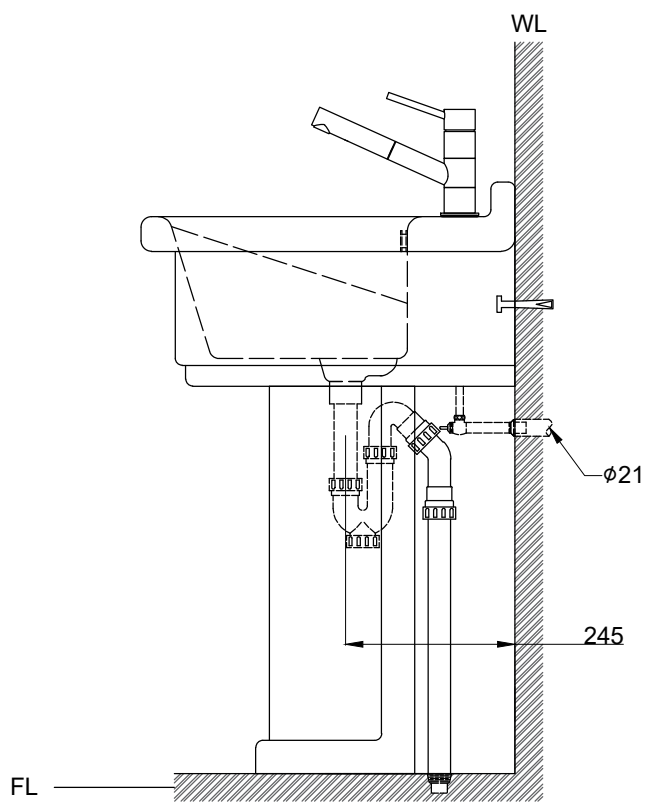

注意事項：

1. 請勿使用酸鹼性清潔劑清潔產品。
2. 依 CNS 國家標準瓷器尺寸許可差為正負 5%，最大不超過 2.5cm。
3. 產品顏色及樣式均以實品為準，若有更改，恕不另行通知。
4. 本公司保留一切有關產品修改或改進產品材料、品質、規格與停產等之權利。

牆壁排水高度:330mm

最後修改日期	2020年05月22日	製圖	Robin	比例	1:10	品名	拖布盆組+臉盆伸縮單孔龍頭
備註		審核	Chia	單位	mm	型號	ML104+F8019