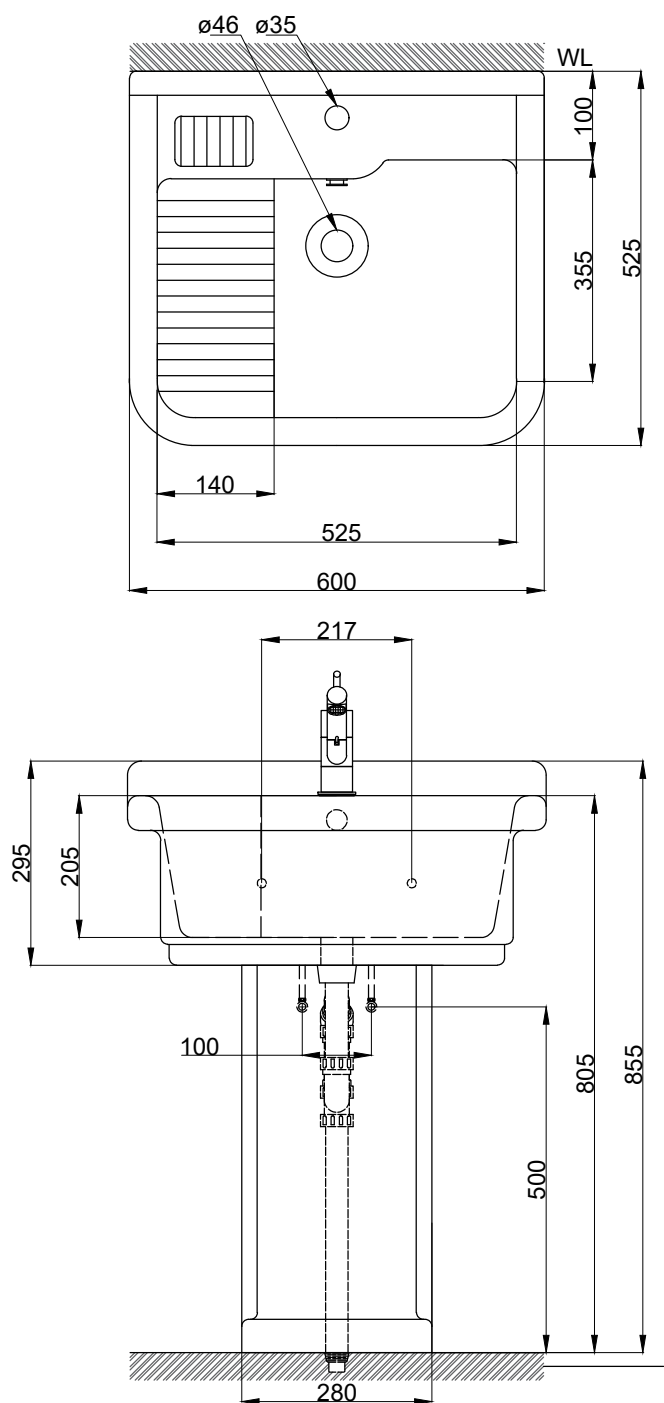

注意事項：

1. 請勿使用酸鹼性清潔劑清潔產品。
2. 依 CNS 國家標準瓷器尺寸許可差為正負 5%，最大不超過 2.5cm。
3. 產品顏色及樣式均以實品為準，若有更改，恕不另行通知。
4. 本公司保留一切有關產品修改或改進產品材料、品質、規格與停產等之權利。

牆壁排水高度:330mm

最後修改日期	2020年05月22日	製圖	Robin	比例	1:10	品名	拖布盆組+臉盆伸縮單孔龍頭
備註		審核	Chia	單位	mm	型號	ML104+F8019