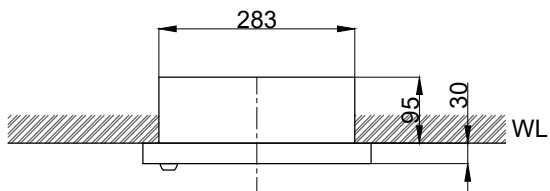

注意事項：

1. 請勿使用酸、鹼清潔劑清潔產品。
2. 產品顏色及樣式均以實品為準，若有更改，恕不另行通知。
3. 本公司保留一切有關產品修改或改進產品材料、品質、規格與停產等之權利。

附鑰匙

最後修改日期	2021年01月11日	製圖	Robin	比例	1:10	品名	埋入型擦手紙箱
備註		審核	Chia	單位	mm	型號	AK0016