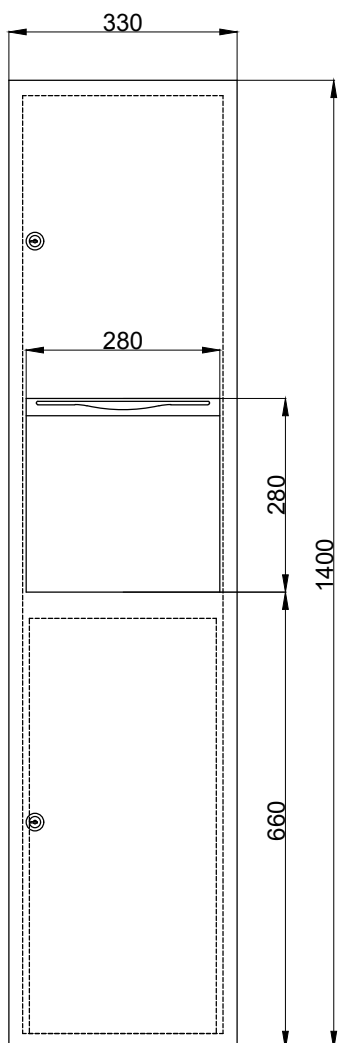

注意事項：

1. 請勿使用酸、鹼清潔劑清潔產品。
2. 產品顏色及樣式均以實品為準，若有更改，恕不另行通知。
3. 本公司保留一切有關產品修改或改進產品材料、品質、規格與停產等之權利。

附鑰匙

最後修改日期	2021年01月11日	製圖	Robin	比例	1:10	品名	埋入型擦手紙箱
備註		審核	Chia	單位	mm	型號	AK0016