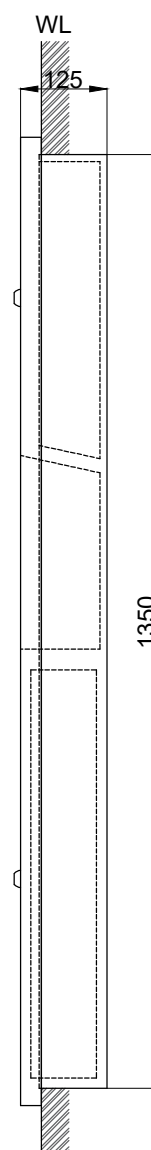

注意事項：

1. 請勿使用酸、鹼清潔劑清潔產品。
2. 產品顏色及樣式均以實品為準，若有更改，恕不另行通知。
3. 本公司保留一切有關產品修改或改進產品材料、品質、規格與停產等之權利。

附鑰匙

最後修改日期	2021年01月11日	製圖	Robin	比例	1:10	品名	埋入型擦手紙箱
備註		審核	Chia	單位	mm	型號	AK0016