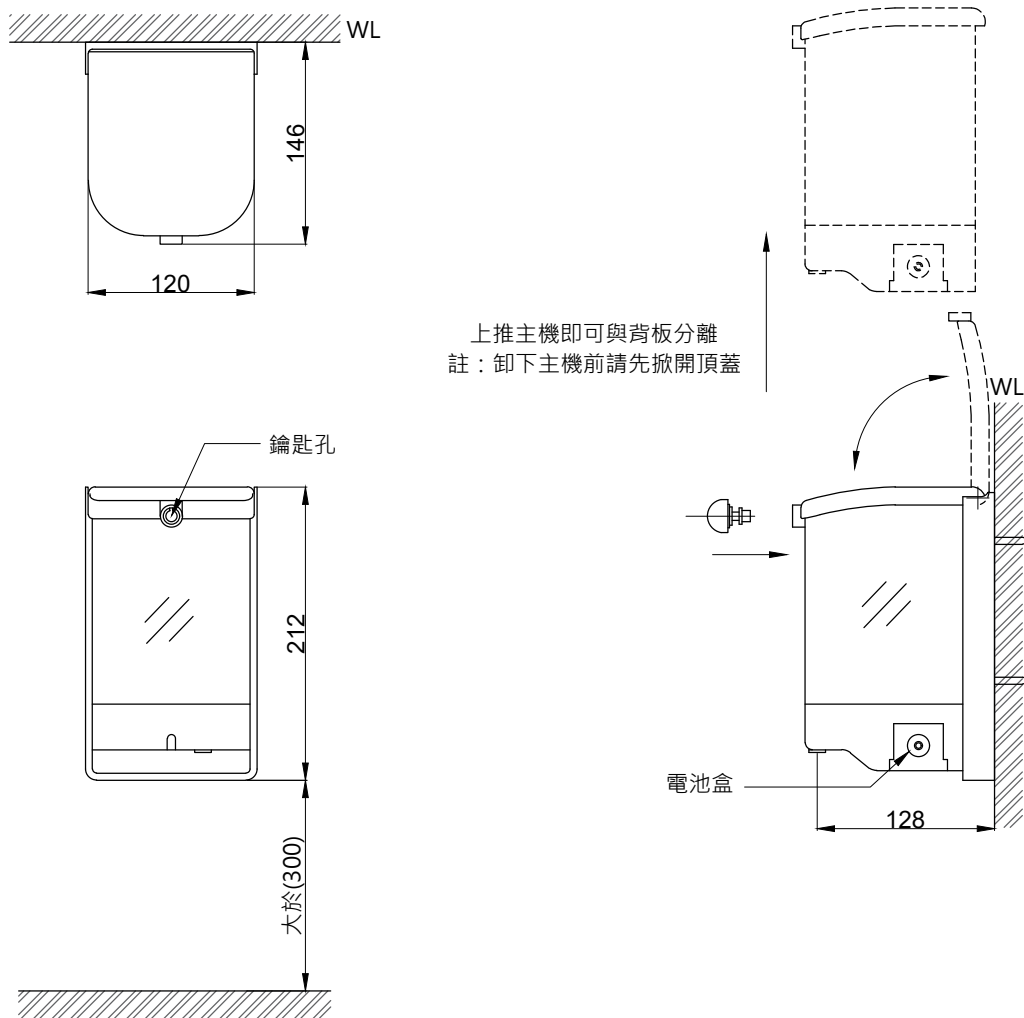

注意事項：

1. 請勿使用酸、鹼清潔劑清潔產品。
2. 產品顏色及樣式均以實品為準，若有更改，恕不另行通知。
3. 本公司保留一切有關產品修改或改進產品材料、品質、規格與停產等之權利。

()內為建議尺寸

螺絲共4支

附 3號鹼性電池4個

容量 1400ml · 僅可使用乳狀洗手乳

感應器下方須淨空30cm以上

 京典衛浴	最後修改日期	2022年01月05日	製圖	Robin	比例	1:5	品名	感應式給皂器
	備註		審核	Chia	單位	mm	型號	AK0011