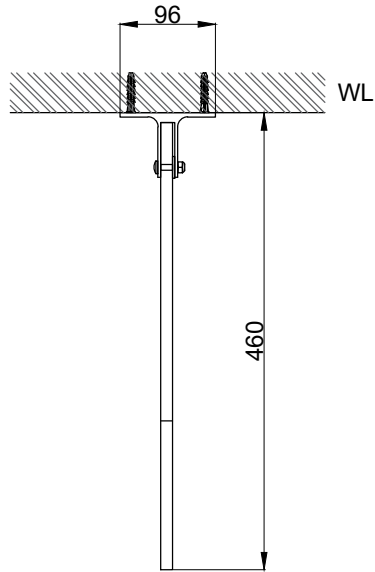

注意事項：

1. 請勿使用酸、鹼清潔劑清潔產品。
2. 產品須鎖固於實牆，若現場並非實牆，須請師傅評估如何加強固定。
3. 產品顏色及樣式均以實品為準，若有更改，恕不另行通知。
4. 本公司保留一切有關產品修改或改進產品材料、品質、規格與停產等之權利。

請於產品送達現場後再進行鑽孔動作，避免尺寸有些許誤差

最後修改日期	2023年09月26日	製圖	Yuan	比例	1:7	品名	便斗隔板
備註		審核	Robin	單位	mm	型號	UP0022