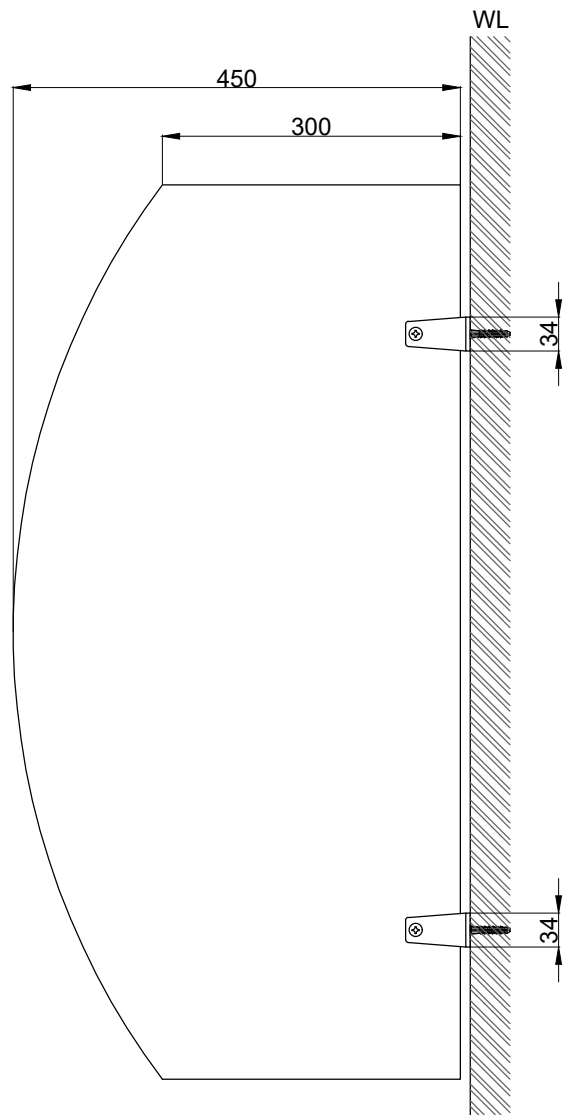

注意事項：

1. 請勿使用酸、鹼清潔劑清潔產品。
2. 產品須鎖固於實牆，若現場並非實牆，須請師傅評估如何加強固定。
3. 產品顏色及樣式均以實品為準，若有更改，恕不另行通知。
4. 本公司保留一切有關產品修改或改進產品材料、品質、規格與停產等之權利。

請於產品送達現場後再進行鑽孔動作，避免尺寸有些許誤差

最後修改日期	2023年09月26日	製圖	Yuan	比例	1:7	品名	便斗隔板
備註		審核	Robin	單位	mm	型號	UP0022