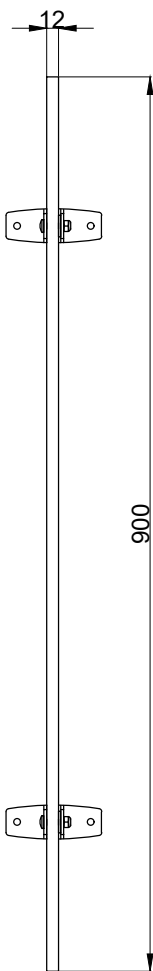

注意事項：

1. 請勿使用酸、鹼清潔劑清潔產品。
2. 產品須鎖固於實牆，若現場並非實牆，須請師傅評估如何加強固定。
3. 產品顏色及樣式均以實品為準，若有更改，恕不另行通知。
4. 本公司保留一切有關產品修改或改進產品材料、品質、規格與停產等之權利。

請於產品送達現場後再進行鑽孔動作，避免尺寸有些許誤差

最後修改日期	2023年09月26日	製圖	Yuan	比例	1:7	品名	便斗隔板
備註		審核	Robin	單位	mm	型號	UP0022