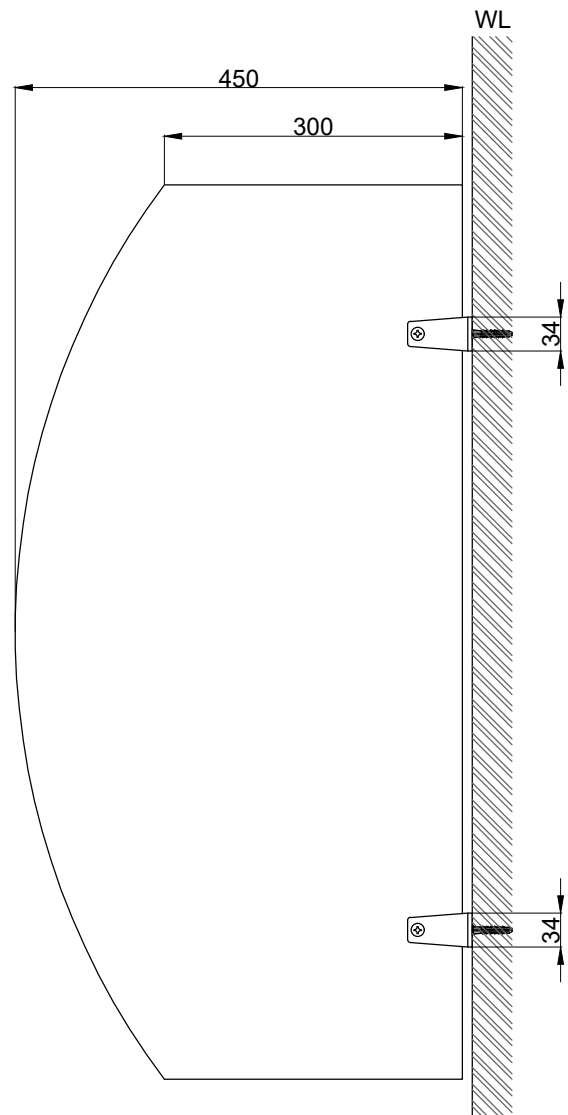

注意事項：

1. 請勿使用酸、鹼清潔劑清潔產品。
2. 產品須鎖固於實牆，若現場並非實牆，須請師傅評估如何加強固定。
3. 產品顏色及樣式均以實品為準，若有更改，恕不另行通知。
4. 本公司保留一切有關產品修改或改進產品材料、品質、規格與停產等之權利。

請於產品送達現場後再進行鑽孔動作，避免尺寸有些許誤差

最後修改日期	2023年09月26日	製圖	Yuan	比例	1:7	品名	便斗隔板
備註		審核	Robin	單位	mm	型號	UP0023