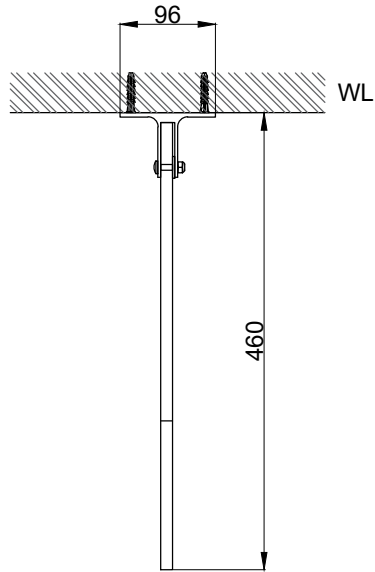

注意事項：

1. 請勿使用酸、鹼清潔劑清潔產品。
2. 產品須鎖固於實牆，若現場並非實牆，須請師傅評估如何加強固定。
3. 產品顏色及樣式均以實品為準，若有更改，恕不另行通知。
4. 本公司保留一切有關產品修改或改進產品材料、品質、規格與停產等之權利。

請於產品送達現場後再進行鑽孔動作，避免尺寸有些許誤差

最後修改日期	2023年09月26日	製圖	Yuan	比例	1:7	品名	便斗隔板
備註		審核	Robin	單位	mm	型號	UP0023