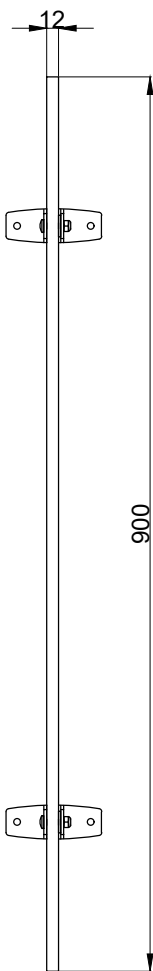

注意事項：

1. 請勿使用酸、鹼清潔劑清潔產品。
2. 產品須鎖固於實牆，若現場並非實牆，須請師傅評估如何加強固定。
3. 產品顏色及樣式均以實品為準，若有更改，恕不另行通知。
4. 本公司保留一切有關產品修改或改進產品材料、品質、規格與停產等之權利。

請於產品送達現場後再進行鑽孔動作，避免尺寸有些許誤差

最後修改日期	2023年09月26日	製圖	Yuan	比例	1:7	品名	便斗隔板
備註		審核	Robin	單位	mm	型號	UP0023