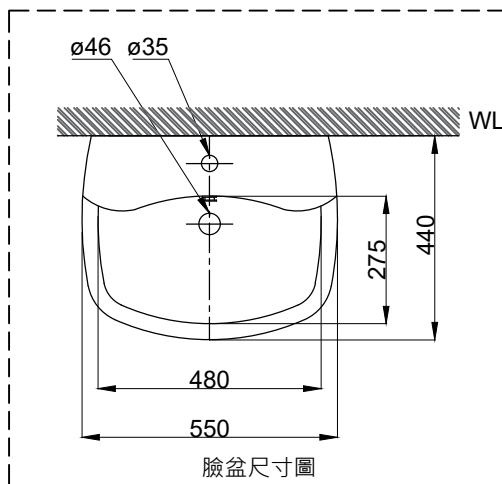

注意事項：

1. 依 CNS 國家標準瓷器尺寸許可差為正負 5%，最大不超過 2.5cm。
2. 產品顏色及樣式均以實品為準，若有更改，恕不另行通知。
3. 臉盆上緣距地板不得大於 80cm。
4. 臉盆兩側及前方環繞臉盆處應設置扶手，扶手應於臉盆 1-3cm。
5. 鏡面高度應在 90cm 以上。
6. 有關建築物無障礙設施設計詳細規範請參閱內政部營建署網站。
7. 本公司保留一切有關產品修改或改進產品材料、品質、規格與停產等之權利。

單冷水出水  
容水量約4.2L  
( )內為建議尺寸

最後修改日期	2024年04月30日	製圖	Yuan	比例	1:15	品名	化妝鏡+壁掛單孔臉盆
備註		審核	Robin	單位	mm		+臉盆感應單孔龍頭+臉盆用安全扶手
						型號	M3040+L3506S+AT1013+AH509