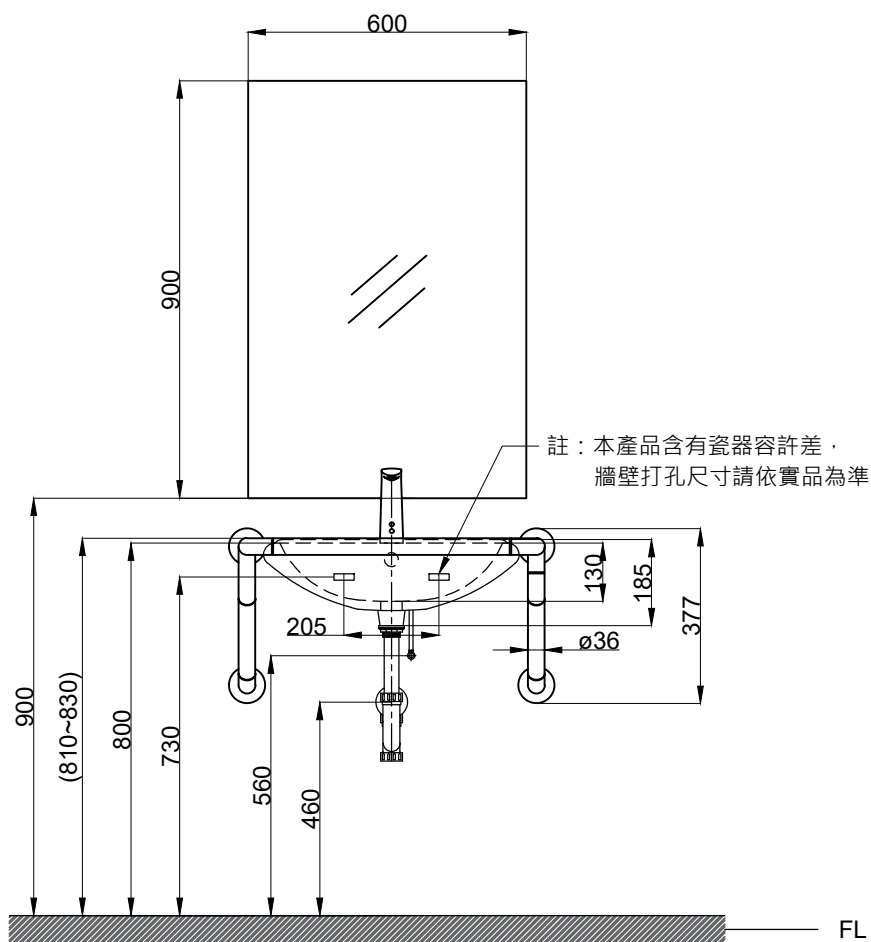

注意事項：

1. 依 CNS 國家標準瓷器尺寸許可差為正負 5%，最大不超過 2.5cm。
2. 產品顏色及樣式均以實品為準，若有更改，恕不另行通知。
3. 臉盆上緣距地板不得大於 80cm。
4. 臉盆兩側及前方環繞臉盆處應設置扶手，扶手應於臉盆 1-3cm。
5. 鏡面高度應在 90cm 以上。
6. 有關建築物無障礙設施設計詳細規範請參閱內政部營建署網站。
7. 本公司保留一切有關產品修改或改進產品材料、品質、規格與停產等之權利。

單冷水出水  
容水量約4.2L  
( )內為建議尺寸

最後修改日期	2024年04月30日	製圖	Yuan	比例	1:15	品名	化妝鏡+壁掛單孔臉盆
備註		審核	Robin	單位	mm		+臉盆感應單孔龍頭+臉盆用安全扶手
						型號	M3040+L3506S+AT1013+AH509