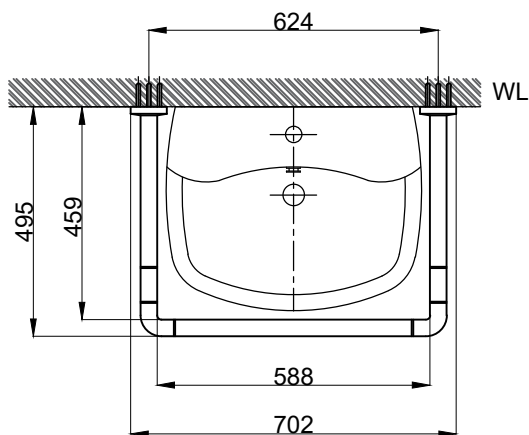

注意事項：

1. 依 CNS 國家標準瓷器尺寸許可差為正負 5%，最大不超過 2.5cm。
2. 產品顏色及樣式均以實品為準，若有更改，恕不另行通知。
3. 臉盆上緣距地板不得大於 80cm。
4. 臉盆兩側及前方環繞臉盆處應設置扶手，扶手應於臉盆 1-3cm。
5. 鏡面高度應在 90cm 以上。
6. 有關建築物無障礙設施設計詳細規範請參閱內政部營建署網站。
7. 本公司保留一切有關產品修改或改進產品材料、品質、規格與停產等之權利。

單冷水出水  
容水量約4.2L  
( )內為建議尺寸

最後修改日期	2024年04月30日	製圖	Yuan	比例	1:15	品名	化妝鏡+壁掛單孔臉盆
備註		審核	Robin	單位	mm		+臉盆感應單孔龍頭+臉盆用安全扶手
						型號	M3040+L3506S+AT1013+AH509