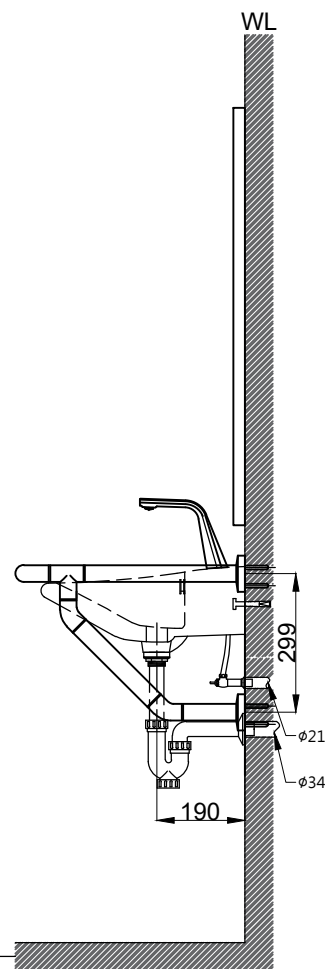

注意事項：

1. 依 CNS 國家標準瓷器尺寸許可差為正負 5%，最大不超過 2.5cm。
2. 產品顏色及樣式均以實品為準，若有更改，恕不另行通知。
3. 臉盆上緣距地板不得大於 80cm。
4. 臉盆兩側及前方環繞臉盆處應設置扶手，扶手應於臉盆 1-3cm。
5. 鏡面高度應在 90cm 以上。
6. 有關建築物無障礙設施設計詳細規範請參閱內政部營建署網站。
7. 本公司保留一切有關產品修改或改進產品材料、品質、規格與停產等之權利。

單冷水出水  
容水量約4.2L  
( )內為建議尺寸

最後修改日期	2024年04月30日	製圖	Yuan	比例	1:15	品名	化妝鏡+壁掛單孔臉盆
備註		審核	Robin	單位	mm		+臉盆感應單孔龍頭+臉盆用安全扶手
						型號	M3040+L3506S+AT1013+AH509