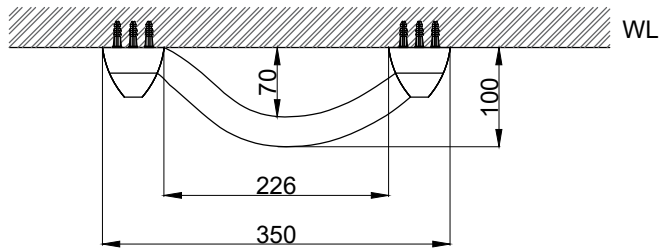

注意事項：

1. 請勿使用酸、鹼清潔劑清潔產品。
2. 為確保使用上的安全性，請確認產品安裝於結構堅固之牆面。
3. 產品顏色及樣式均以實品為準，若有更改，恕不另行通知。
4. 本公司保留一切有關產品修改或改進產品材料、品質、規格與停產等之權利。

請於產品送達現場後再進行鑽孔動作，避免尺寸有些許誤差

 京典衛浴

最後修改日期	2022年10月28日	製圖	Yuan	比例	1:7	品名	連結型安全扶手
備註		審核	Robin	單位	mm	型號	AH100