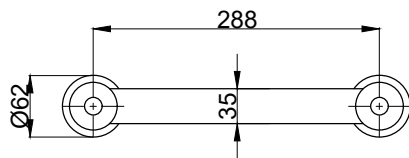

注意事項：

1. 請勿使用酸、鹼清潔劑清潔產品。
2. 為確保使用上的安全性，請確認產品安裝於結構堅固之牆面。
3. 產品顏色及樣式均以實品為準，若有更改，恕不另行通知。
4. 本公司保留一切有關產品修改或改進產品材料、品質、規格與停產等之權利。

請於產品送達現場後再進行鑽孔動作，避免尺寸有些許誤差

 京典衛浴

最後修改日期	2022年10月28日	製圖	Yuan	比例	1:7	品名	連結型安全扶手
備註		審核	Robin	單位	mm	型號	AH100