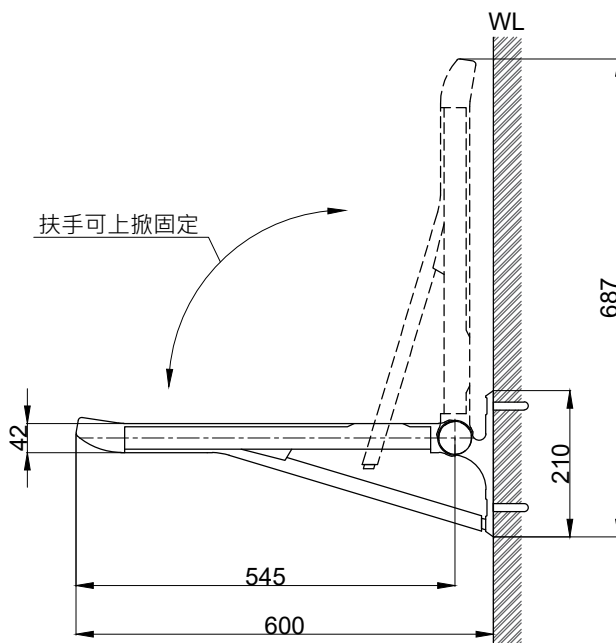

注意事項：

1. 請勿使用酸、鹼清潔劑清潔產品。
2. 為確保使用上的安全性，請確認產品安裝於結構堅固之牆面。
3. 產品顏色及樣式均以實品為準，若有更改，恕不另行通知。
4. 本公司保留一切有關產品修改或改進產品材料、品質、規格與停產等之權利。

螺絲共4支  
扶手可上掀固定

**ovo** 京典衛浴

最後修改日期	2022年10月31日	製圖	Yuan	比例	1:10	品名	前靠型安全扶手
備註		審核	Robin	單位	mm	型號	AH101