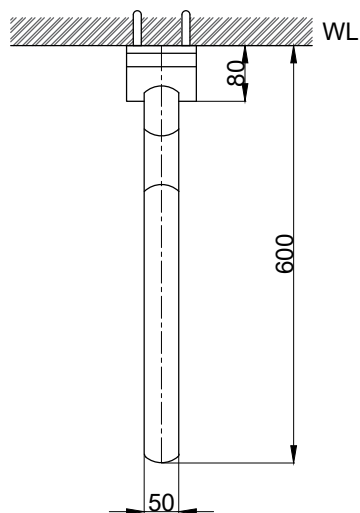

注意事項：

1. 請勿使用酸、鹼清潔劑清潔產品。
2. 為確保使用上的安全性，請確認產品安裝於結構堅固之牆面。
3. 產品顏色及樣式均以實品為準，若有更改，恕不另行通知。
4. 本公司保留一切有關產品修改或改進產品材料、品質、規格與停產等之權利。

螺絲共4支  
扶手可上掀固定

**ovo** 京典衛浴

最後修改日期	2022年10月31日	製圖	Yuan	比例	1:10	品名	前靠型安全扶手
備註		審核	Robin	單位	mm	型號	AH101