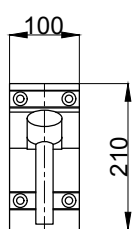

注意事項：

1. 請勿使用酸、鹼清潔劑清潔產品。
2. 為確保使用上的安全性，請確認產品安裝於結構堅固之牆面。
3. 產品顏色及樣式均以實品為準，若有更改，恕不另行通知。
4. 本公司保留一切有關產品修改或改進產品材料、品質、規格與停產等之權利。

螺絲共4支  
扶手可上掀固定

**ovo** 京典衛浴

最後修改日期	2022年10月31日	製圖	Yuan	比例	1:10	品名	前靠型安全扶手
備註		審核	Robin	單位	mm	型號	AH101