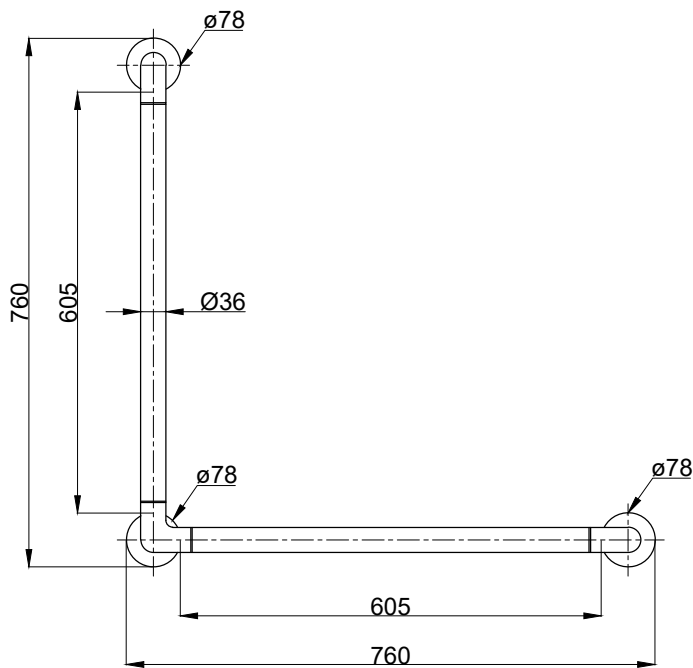

注意事項：

1. 請勿使用酸、鹼清潔劑清潔產品。
2. 為確保使用上的安全性，請確認產品安裝於結構堅固之牆面。
3. 產品顏色及樣式均以實品為準，若有更改，恕不另行通知。
4. 本公司保留一切有關產品修改或改進產品材料、品質、規格與停產等之權利。

螺絲共10支

最後修改日期	2024年03月22日	製圖	Yuan	比例	1:10	品名	安全扶手
備註		審核	Robin	單位	mm	型號	AH508