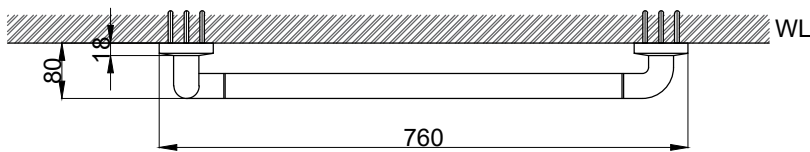

注意事項：

1. 請勿使用酸、鹼清潔劑清潔產品。
2. 為確保使用上的安全性，請確認產品安裝於結構堅固之牆面。
3. 產品顏色及樣式均以實品為準，若有更改，恕不另行通知。
4. 本公司保留一切有關產品修改或改進產品材料、品質、規格與停產等之權利。

螺絲共10支

最後修改日期	2024年03月22日	製圖	Yuan	比例	1:10	品名	安全扶手
備註		審核	Robin	單位	mm	型號	AH508