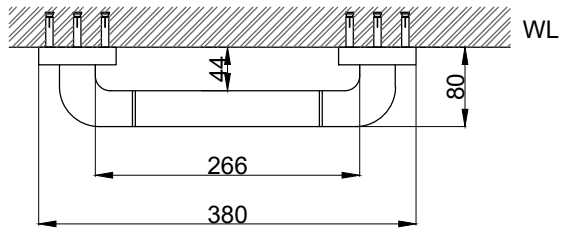

注意事項：

1. 請勿使用酸、鹼清潔劑清潔產品。
2. 為確保使用上的安全性，請確認產品安裝於結構堅固之牆面。
3. 產品顏色及樣式均以實品為準，若有更改，恕不另行通知。
4. 本公司保留一切有關產品修改或改進產品材料、品質、規格與停產等之權利。

請於產品送達現場後再進行鑽孔動作，避免尺寸有些許誤差

最後修改日期	2022年10月28日	製圖	Yuan	比例	1:7	品名	安全扶手
備註		審核	Robin	單位	mm	型號	AH511