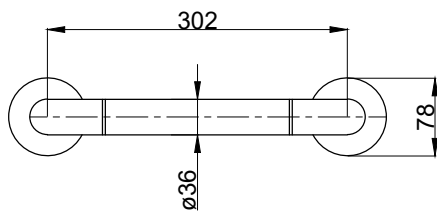

注意事項：

1. 請勿使用酸、鹼清潔劑清潔產品。
2. 為確保使用上的安全性，請確認產品安裝於結構堅固之牆面。
3. 產品顏色及樣式均以實品為準，若有更改，恕不另行通知。
4. 本公司保留一切有關產品修改或改進產品材料、品質、規格與停產等之權利。

請於產品送達現場後再進行鑽孔動作，避免尺寸有些許誤差

最後修改日期	2022年10月28日	製圖	Yuan	比例	1:7	品名	安全扶手
備註		審核	Robin	單位	mm	型號	AH511