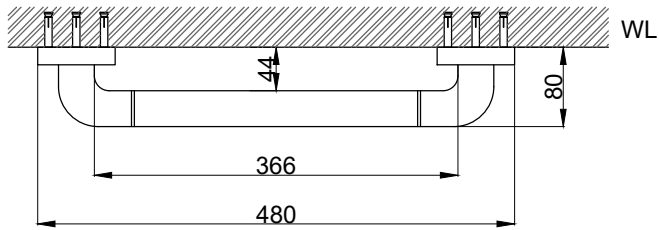

注意事項：

1. 請勿使用酸、鹼清潔劑清潔產品。
2. 為確保使用上的安全性，請確認產品安裝於結構堅固之牆面。
3. 產品顏色及樣式均以實品為準，若有更改，恕不另行通知。
4. 本公司保留一切有關產品修改或改進產品材料、品質、規格與停產等之權利。

請於產品送達現場後再進行鑽孔動作，避免尺寸有些許誤差

最後修改日期	2022年10月28日	製圖	Yuan	比例	1:7	品名	安全扶手
備註		審核	Robin	單位	mm	型號	AH512