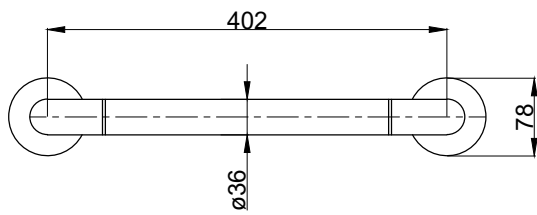

注意事項：

1. 請勿使用酸、鹼清潔劑清潔產品。
2. 為確保使用上的安全性，請確認產品安裝於結構堅固之牆面。
3. 產品顏色及樣式均以實品為準，若有更改，恕不另行通知。
4. 本公司保留一切有關產品修改或改進產品材料、品質、規格與停產等之權利。

請於產品送達現場後再進行鑽孔動作，避免尺寸有些許誤差

最後修改日期	2022年10月28日	製圖	Yuan	比例	1:7	品名	安全扶手
備註		審核	Robin	單位	mm	型號	AH512