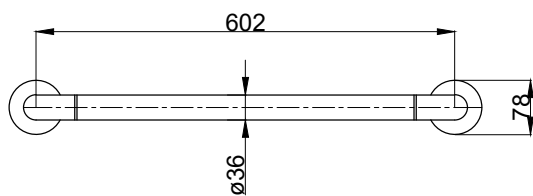

注意事項：

1. 請勿使用酸、鹼清潔劑清潔產品。
2. 為確保使用上的安全性，請確認產品安裝於結構堅固之牆面。
3. 產品顏色及樣式均以實品為準，若有更改，恕不另行通知。
4. 本公司保留一切有關產品修改或改進產品材料、品質、規格與停產等之權利。

請於產品送達現場後再進行鑽孔動作，避免尺寸有些許誤差

ovo 京典衛浴

最後修改日期	2022年10月28日	製圖	Yuan	比例	1:10	品名	安全扶手
備註		審核	Robin	單位	mm	型號	AH513