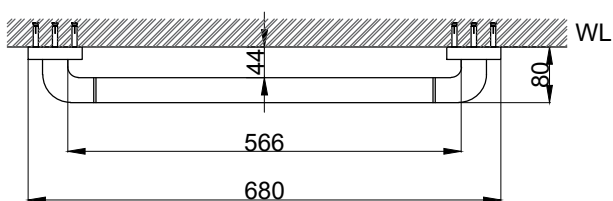

注意事項：

1. 請勿使用酸、鹼清潔劑清潔產品。
2. 為確保使用上的安全性，請確認產品安裝於結構堅固之牆面。
3. 產品顏色及樣式均以實品為準，若有更改，恕不另行通知。
4. 本公司保留一切有關產品修改或改進產品材料、品質、規格與停產等之權利。

請於產品送達現場後再進行鑽孔動作，避免尺寸有些許誤差

ovo 京典衛浴

最後修改日期	2022年10月28日	製圖	Yuan	比例	1:10	品名	安全扶手
備註		審核	Robin	單位	mm	型號	AH513