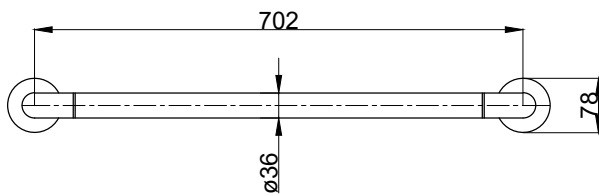

注意事項：

1. 請勿使用酸、鹼清潔劑清潔產品。
2. 為確保使用上的安全性，請確認產品安裝於結構堅固之牆面。
3. 產品顏色及樣式均以實品為準，若有更改，恕不另行通知。
4. 本公司保留一切有關產品修改或改進產品材料、品質、規格與停產等之權利。

請於產品送達現場後再進行鑽孔動作，避免尺寸有些許誤差

ovo 京典衛浴

| | | | | | | | |
|--------|-------------|----|-------|----|------|----|-------|
| 最後修改日期 | 2022年10月28日 | 製圖 | Yuan | 比例 | 1:10 | 品名 | 安全扶手 |
| 備註 | | 審核 | Robin | 單位 | mm | 型號 | AH514 |