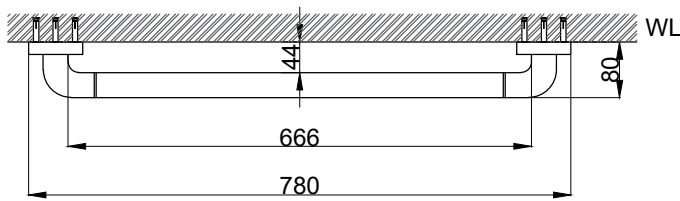

注意事項：

1. 請勿使用酸、鹼清潔劑清潔產品。
2. 為確保使用上的安全性，請確認產品安裝於結構堅固之牆面。
3. 產品顏色及樣式均以實品為準，若有更改，恕不另行通知。
4. 本公司保留一切有關產品修改或改進產品材料、品質、規格與停產等之權利。

請於產品送達現場後再進行鑽孔動作，避免尺寸有些許誤差

ovo 京典衛浴

| | | | | | | | |
|--------|-------------|----|-------|----|------|----|-------|
| 最後修改日期 | 2022年10月28日 | 製圖 | Yuan | 比例 | 1:10 | 品名 | 安全扶手 |
| 備註 | | 審核 | Robin | 單位 | mm | 型號 | AH514 |