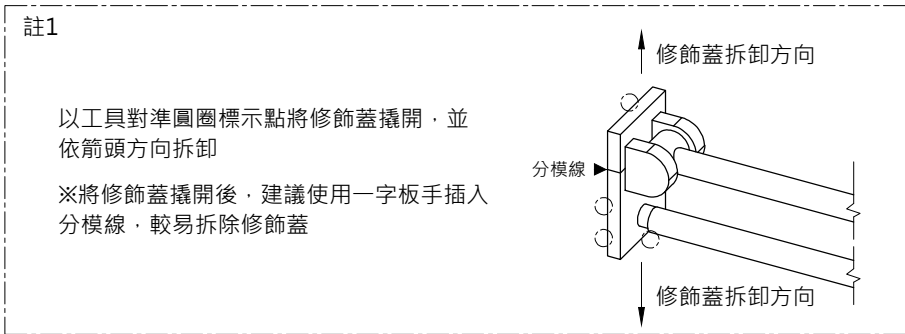

注意事項：

1. 請勿使用酸、鹼清潔劑清潔產品。
2. 為確保使用上的安全性，請確認產品安裝於結構堅固之牆面。
3. 產品顏色及樣式均以實品為準，若有更改，恕不另行通知。
4. 本公司保留一切有關產品修改或改進產品材料、品質、規格與停產等之權利。

螺絲共4支
扶手可上掀固定

最後修改日期	2022年01月20日	製圖	Robin	比例	1:10	品名	活動型安全扶手
備註		審核	Chia	單位	mm	型號	AH516