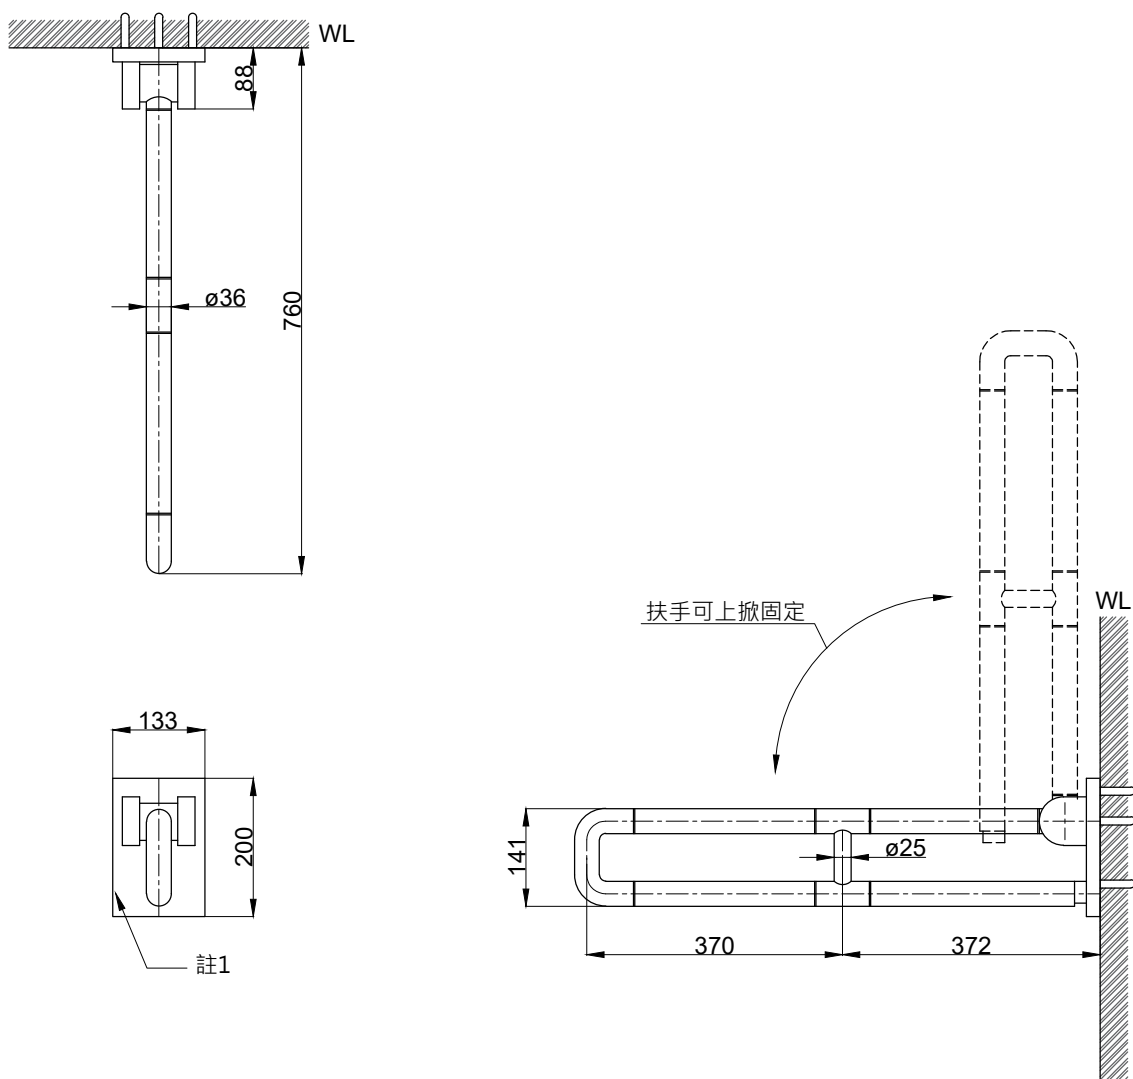

注意事項：

1. 請勿使用酸、鹼清潔劑清潔產品。
2. 為確保使用上的安全性，請確認產品安裝於結構堅固之牆面。
3. 產品顏色及樣式均以實品為準，若有更改，恕不另行通知。
4. 本公司保留一切有關產品修改或改進產品材料、品質、規格與停產等之權利。

螺絲共4支
扶手可上掀固定

最後修改日期	2022年01月20日	製圖	Robin	比例	1:10	品名	活動型安全扶手
備註		審核	Chia	單位	mm	型號	AH516