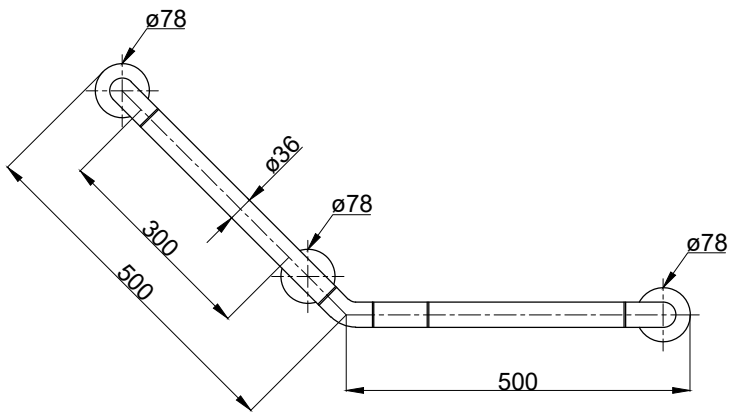

注意事項：

1. 請勿使用酸、鹼清潔劑清潔產品。
2. 為確保使用上的安全性，請確認產品安裝於結構堅固之牆面。
3. 產品顏色及樣式均以實品為準，若有更改，恕不另行通知。
4. 本公司保留一切有關產品修改或改進產品材料、品質、規格與停產等之權利。

| | | | | | | | |
|--------|-------------|----|-------|----|------|----|-------|
| 最後修改日期 | 2023年10月20日 | 製圖 | Yuan | 比例 | 1:10 | 品名 | 安全扶手 |
| 備註 | | 審核 | Robin | 單位 | mm | 型號 | AH521 |