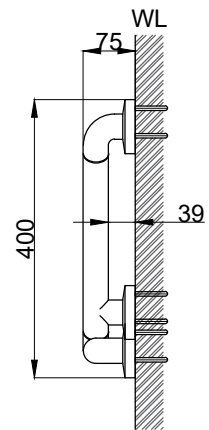

注意事項：

1. 請勿使用酸、鹼清潔劑清潔產品。
2. 為確保使用上的安全性，請確認產品安裝於結構堅固之牆面。
3. 產品顏色及樣式均以實品為準，若有更改，恕不另行通知。
4. 本公司保留一切有關產品修改或改進產品材料、品質、規格與停產等之權利。

| | | | | | | | |
|--------|-------------|----|-------|----|------|----|-------|
| 最後修改日期 | 2023年10月20日 | 製圖 | Yuan | 比例 | 1:10 | 品名 | 安全扶手 |
| 備註 | | 審核 | Robin | 單位 | mm | 型號 | AH521 |