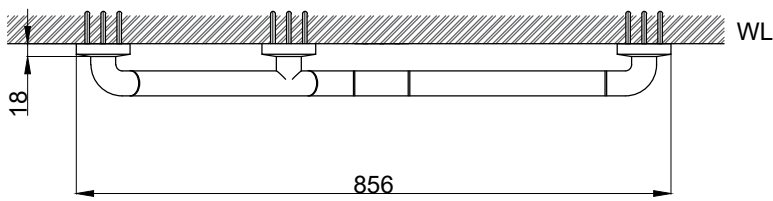

注意事項：

1. 請勿使用酸、鹼清潔劑清潔產品。
2. 為確保使用上的安全性，請確認產品安裝於結構堅固之牆面。
3. 產品顏色及樣式均以實品為準，若有更改，恕不另行通知。
4. 本公司保留一切有關產品修改或改進產品材料、品質、規格與停產等之權利。

| | | | | | | | |
|--------|-------------|----|-------|----|------|----|-------|
| 最後修改日期 | 2023年10月20日 | 製圖 | Yuan | 比例 | 1:10 | 品名 | 安全扶手 |
| 備註 | | 審核 | Robin | 單位 | mm | 型號 | AH521 |